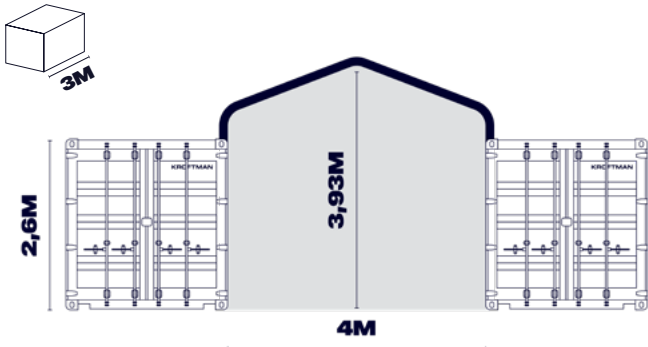

Entdecken Sie die Effizienz und Vielseitigkeit unserer Containerüberdachungen für Ihre spezifischen Anforderungen.

www.kroftman.com/de-de/

- > Ab Lager verfügbar.
- > Kostenlose Bauunterlagen.
- > Schnelle Montage auf ISO-Seecontainern dank optionaler einzigartiger Befestigungsklammern (siehe Bild 1).
- > Mit optionalen Verankerungssatz ist auch die Montage auf Betonsteinen möglich.
- > Montage an Bürocontainern durch optionale einzigartige Montageschiene (siehe Bild 2).
- > Vollständig verzinkte Stahlkonstruktion.
- > Ausführliche Installationsanleitung.
- > Abdeckung 300 g/m² HDPE oder feuerhemmendes 610 g/m² PVC (EN-13501).
- > Optionale Giebeln in Vorder- oder Rückwand mit Folientor-Rollsystem (siehe Bild 3).
- > Windlast von 0,3 m bis 0,78 kN/m² in Kombination mit Schneelast von 0,2 bis 0,5 kN/m² gemäß (EN-13782).
- > Die Plane ist in den Farben Weiß, Grün und Grau (grau nur in PVC) erhältlich (siehe Bild 4).

Möchten auch Sie Ihr Containerdach individuell gestalten?
Fordern Sie ein Angebot an und wählen Sie auf unserer Website
die Option "Logo-Aufdruck". Website: www.kroftman.com/de-de/

BREITE: 4 METER

MAßE - 4 (B) X 3 (L) METER		
HDPE-plane	PVC-plane	Befestigungs-klammern
€690	€840	€180

MAßE - 4 (B) X 6 (L) METER		
HDPE-plane	PVC-plane	Befestigungs-klammern
€1.100	€1.330	€310

MAßE - 4 (B) X 12 (L) METER		
HDPE-plane	PVC-plane	Befestigungs-klammern
€2.200	€2.660	€590

WAND MIT FOLIEN TOR AUS PLANE	
HDPE-plane	PVC-plane
€670	€750

BREITE: 6 METER

MAßE - 6 (B) X 6 (L) METER

HDPE-plane	PVC-plane	Befestigungs-klammern
€1.235	€1.595	€310

MAßE - 6 (B) X 12 (L) METER

HDPE-plane	PVC-plane	Befestigungs-klammern
€2.470	€3.190	€590

WAND MIT FOLIEN TOR AUS PLANE