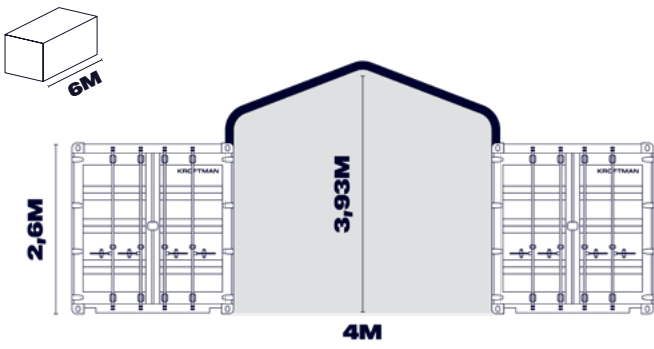

Entdecken Sie die Effizienz und Vielseitigkeit unserer Containerüberdachungen für Ihre spezifischen Anforderungen.

www.kroftman.com/de-de/

- > Ab Lager verfügbar.
- > Kostenlose Bauunterlagen.
- > Schnelle Montage auf ISO-Seecontainern dank optionaler einzigartiger Befestigungsklammern (siehe Bild 1).
- > Mit optionalen Verankerungssatz ist auch die Montage auf Betonsteinen möglich.
- > Montage an Bürocontainern durch optionale einzigartige Montageschiene (siehe Bild 2).
- > Vollständig verzinkte Stahlkonstruktion.
- > Ausführliche Installationsanleitung.
- > Abdeckung 300 g/m² HDPE oder feuerhemmendes 610 g/m² PVC (EN-13501).
- > Optionale Giebeln in Vorder- oder Rückwand mit Folientor-Rollsystem (siehe Bild 3).
- > Windlast von 0,3 m bis 0,78 kN/m² in Kombination mit Schneelast von 0,2 bis 0,5 kN/m² gemäß (EN-13782).
- > Die Plane ist in den Farben Weiß, Grün und Grau (grau nur in PVC) erhältlich (siehe Bild 4).

Möchten auch Sie Ihr Containerdach individuell gestalten?
Fordern Sie ein Angebot an und wählen Sie auf unserer Website
die Option "Logo-Aufdruck". Website: www.kroftman.com/de-de/

BREITE: 4 METER

MAßE - 4 (B) X 3 (L) METER		
HDPE-plane	PVC-plane	Befestigungs-klammern
€690	€840	€180

MAßE - 4 (B) X 6 (L) METER		
HDPE-plane	PVC-plane	Befestigungs-klammern
€1.100	€1.330	€310

MAßE - 4 (B) X 12 (L) METER		
HDPE-plane	PVC-plane	Befestigungs-klammern
€2.200	€2.660	€590

WAND MIT FOLIEN TOR AUS PLANE	
HDPE-plane	PVC-plane
€670	€750

BREITE: 6 METER

MAßE - 6 (B) X 6 (L) METER

HDPE-plane	PVC-plane	Befestigungs-klammern
€1.235	€1.595	€310

MAßE - 6 (B) X 12 (L) METER

HDPE-plane	PVC-plane	Befestigungs-klammern
€2.470	€3.190	€590

WAND MIT FOLIEN TOR AUS PLANE