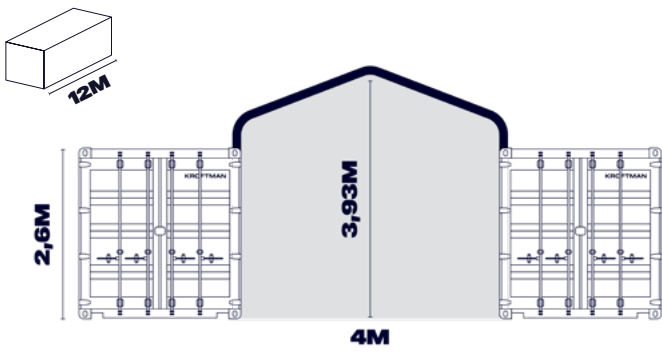

Möchten auch Sie Ihr Containerdach individuell gestalten?
Fordern Sie ein Angebot an und wählen Sie auf unserer Website
die Option "Logo-Aufdruck". Website: www.kroftman.com/de-de/

BREITE: 4 METER

MAßE - 4 (B) X 3 (L) METER		
HDPE-plane	PVC-plane	Befestigungs-klammern
€690	€840	€180

MAßE - 4 (B) X 6 (L) METER		
HDPE-plane	PVC-plane	Befestigungs-klammern
€1.100	€1.330	€310

MAßE - 4 (B) X 12 (L) METER		
HDPE-plane	PVC-plane	Befestigungs-klammern
€2.200	€2.660	€590

WAND MIT FOLIEN TOR AUS PLANE	
HDPE-plane	PVC-plane
€670	€750

BREITE: 6 METER

MAßE - 6 (B) X 6 (L) METER

HDPE-plane	PVC-plane	Befestigungs-klammern
€1.235	€1.595	€310

MAßE - 6 (B) X 12 (L) METER

HDPE-plane	PVC-plane	Befestigungs-klammern
€2.470	€3.190	€590

WAND MIT FOLIEN TOR AUS PLANE