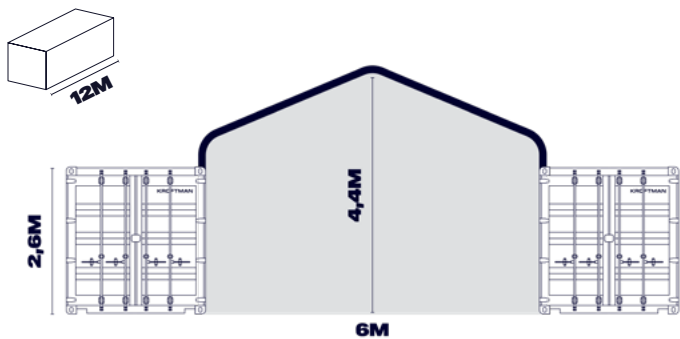

Möchten auch Sie Ihr Containerdach individuell gestalten?
Fordern Sie ein Angebot an und wählen Sie auf unserer Website
die Option "Logo-Aufdruck". Website: www.kroftman.com/de-de/

BREITE: 4 METER

MAßE - 4 (B) X 3 (L) METER		
HDPE-plane	PVC-plane	Befestigungs-klammern
€690	€840	€180

MAßE - 4 (B) X 6 (L) METER		
HDPE-plane	PVC-plane	Befestigungs-klammern
€1.100	€1.330	€310

MAßE - 4 (B) X 12 (L) METER		
HDPE-plane	PVC-plane	Befestigungs-klammern
€2.200	€2.660	€590

WAND MIT FOLIEN TOR AUS PLANE	
HDPE-plane	PVC-plane
€670	€750

BREITE: 6 METER

MAßE - 6 (B) X 6 (L) METER

HDPE-plane	PVC-plane	Befestigungs-klammern
€1.235	€1.595	€310

MAßE - 6 (B) X 12 (L) METER

HDPE-plane	PVC-plane	Befestigungs-klammern
€2.470	€3.190	€590

WAND MIT FOLIEN TOR AUS PLANE