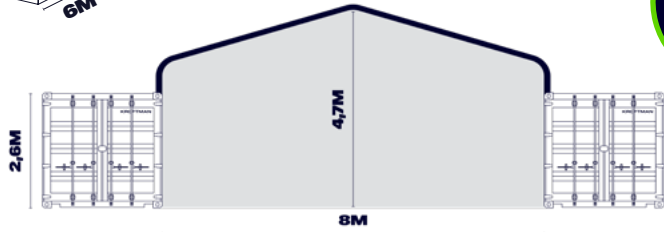

MAßE - 4 (B) X 6 (L) METER		
HDPE-plane	PVC-plane	Befestigungs-klammern
€1.100	€1.330	€310

MAßE - 4 (B) X 12 (L) METER		
HDPE-plane	PVC-plane	Befestigungs-klammern
€2.200	€2.660	€590

WAND MIT FOLIEN TOR AUS PLANE	
HDPE-plane	PVC-plane
€670	€750

BREITE: 6 METER

MAßE - 6 (B) X 6 (L) METER

HDPE-plane	PVC-plane	Befestigungs-klammern
€1.235	€1.595	€310

MAßE - 6 (B) X 12 (L) METER

HDPE-plane	PVC-plane	Befestigungs-klammern
€2.470	€3.190	€590

WAND MIT FOLIEN TOR AUS PLANE

HDPE-plane	PVC-plane
€830	€910

BREITE: 8 METER

AM MEISTEN
AUSGEWÄHLT

MAßE - 8 (B) X 6 (L) METER

HDPE-plane	PVC-plane	Befestigungs- klammern
€2.780	€3.310	€260

MAßE - 8 (B) X 12 (L) METER

HDPE-plane	PVC-plane	Befestigungs- klammern
€4.830	€5.520	€410

MAßE - 8 (B) X 6 (L) METER

HDPE-plane	PVC-plane	Befestigungs- klammern
€2.780	€3.310	€260

MAßE - 8 (B) X 12 (L) METER

HDPE-plane	PVC-plane	Befestigungs- klammern
€4.150	€4.880	€410

WAND MIT FOLIENTOR AUS PLANE