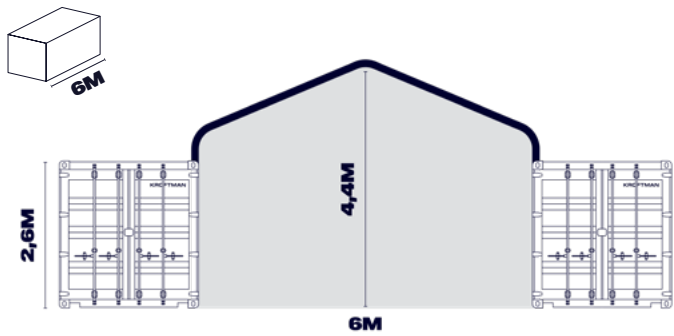

Möchten auch Sie Ihr Containerdach individuell gestalten?
Fordern Sie ein Angebot an und wählen Sie auf unserer Website
die Option "Logo-Aufdruck". Website: www.kroftman.com/de-de/

BREITE: 4 METER

MAßE - 4 (B) X 3 (L) METER		
HDPE-plane	PVC-plane	Befestigungs-klammern
€690	€840	€180

MAßE - 4 (B) X 6 (L) METER		
HDPE-plane	PVC-plane	Befestigungs-klammern
€1.100	€1.330	€310

MAßE - 4 (B) X 12 (L) METER		
HDPE-plane	PVC-plane	Befestigungs-klammern
€2.200	€2.660	€590

WAND MIT FOLIEN TOR AUS PLANE	
HDPE-plane	PVC-plane
€670	€750

BREITE: 6 METER

MAßE - 6 (B) X 6 (L) METER

HDPE-plane	PVC-plane	Befestigungs-klammern
€1.235	€1.595	€310

MAßE - 6 (B) X 12 (L) METER

HDPE-plane	PVC-plane	Befestigungs-klammern
€2.470	€3.190	€590

WAND MIT FOLIEN TOR AUS PLANE