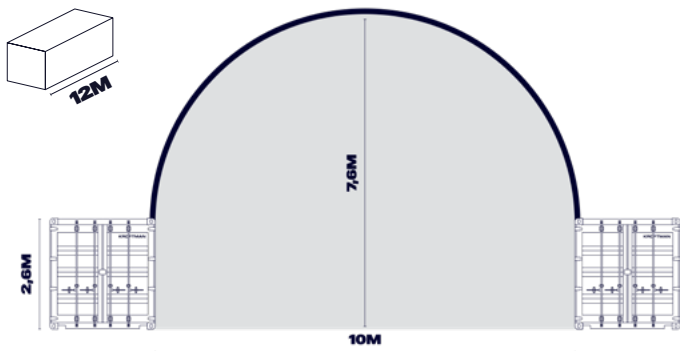

HDPE-plane	PVC-plane
€830	€910

BREITE: 8 METER

AM MEISTEN
AUSGEWÄHLT

MAßE - 8 (B) X 6 (L) METER

HDPE-plane	PVC-plane	Befestigungs- klammern
€2.780	€3.310	€260

MAßE - 8 (B) X 12 (L) METER

HDPE-plane	PVC-plane	Befestigungs- klammern
€4.830	€5.520	€410

MAßE - 8 (B) X 6 (L) METER

HDPE-plane	PVC-plane	Befestigungs- klammern
€2.780	€3.310	€260

MAßE - 8 (B) X 12 (L) METER

HDPE-plane	PVC-plane	Befestigungs- klammern
€4.150	€4.880	€410

WAND MIT FOLIENTOR AUS PLANE

HDPE-plane	PVC-zeil
€1.760	€2.080

BREITE: 10 METER

MAßE - 10 (B) X 12 (L) METER		
HDPE-plane	PVC-plane	Befestigungs-klammern
€5.985	€6.950	€620

MAßE - 10 (B) X 12 (L) METER		
HDPE-plane	PVC-plane	Befestigungs-klammern
€5.985	€6.950	€620