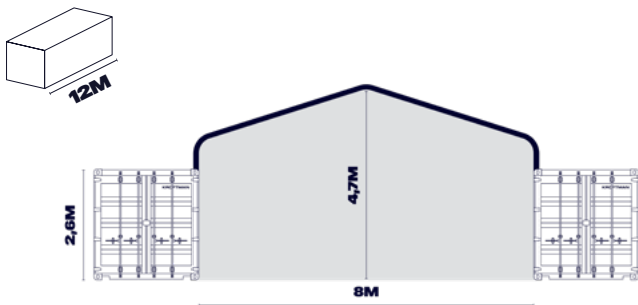

Entdecken Sie die Effizienz und Vielseitigkeit unserer Containerüberdachungen für Ihre spezifischen Anforderungen.

www.kroftman.com/de-de/

- > Ab Lager verfügbar.
- > Kostenlose Bauunterlagen.
- > Schnelle Montage auf ISO-Seecontainern dank optionaler einzigartiger Befestigungsklammern (siehe Bild 1).
- > Mit optionalen Verankerungssatz ist auch die Montage auf Betonsteinen möglich.
- > Montage an Bürocontainern durch optionale einzigartige Montageschiene (siehe Bild 2).
- > Vollständig verzinkte Stahlkonstruktion.
- > Ausführliche Installationsanleitung.
- > Abdeckung 300 g/m² HDPE oder feuerhemmendes 610 g/m² PVC (EN-13501).
- > Optionale Giebeln in Vorder- oder Rückwand mit Folientor-Rollsystem (siehe Bild 3).
- > Windlast von 0,3 m bis 0,78 kN/m² in Kombination mit Schneelast von 0,2 bis 0,5 kN/m² gemäß (EN-13782).
- > Die Plane ist in den Farben Weiß, Grün und Grau (grau nur in PVC) erhältlich (siehe Bild 4).

MAßE - 8 (B) X 6 (L) METER

HDPE-plane	PVC-plane	Befestigungs- klammern
€2.780	€3.310	€260

MAßE - 8 (B) X 12 (L) METER

HDPE-plane	PVC-plane	Befestigungs- klammern
€4.150	€4.880	€410

WAND MIT FOLIENTOR AUS PLANE

HDPE-plane	PVC-zeil
€1.760	€2.080

BREITE: 10 METER

MAßE - 10 (B) X 12 (L) METER		
HDPE-plane	PVC-plane	Befestigungs-klammern
€5.985	€6.950	€620

MAßE - 10 (B) X 12 (L) METER		
HDPE-plane	PVC-plane	Befestigungs-klammern
€5.985	€6.950	€620