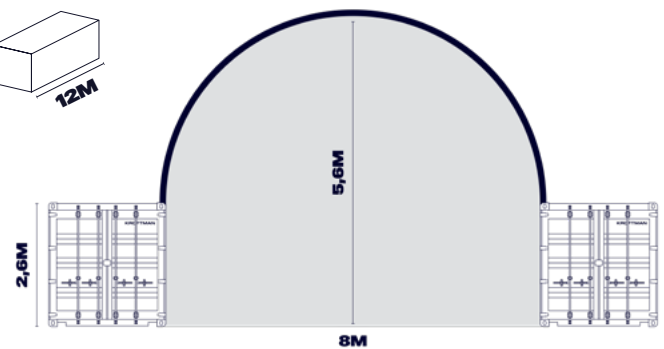

BREITE: 6 METER

MAßE - 6 (B) X 6 (L) METER

HDPE-plane	PVC-plane	Befestigungs-klammern
€1.235	€1.595	€310

MAßE - 6 (B) X 12 (L) METER

HDPE-plane	PVC-plane	Befestigungs-klammern
€2.470	€3.190	€590

WAND MIT FOLIEN TOR AUS PLANE

HDPE-plane	PVC-plane
€830	€910

BREITE: 8 METER

AM MEISTEN
AUSGEWÄHLT

MAßE - 8 (B) X 6 (L) METER

HDPE-plane	PVC-plane	Befestigungs- klammern
€2.780	€3.310	€260

MAßE - 8 (B) X 12 (L) METER

HDPE-plane	PVC-plane	Befestigungs- klammern
€4.830	€5.520	€410

MAßE - 8 (B) X 6 (L) METER

HDPE-plane	PVC-plane	Befestigungs- klammern
€2.780	€3.310	€260

MAßE - 8 (B) X 12 (L) METER

HDPE-plane	PVC-plane	Befestigungs- klammern
€4.150	€4.880	€410

WAND MIT FOLIENTOR AUS PLANE