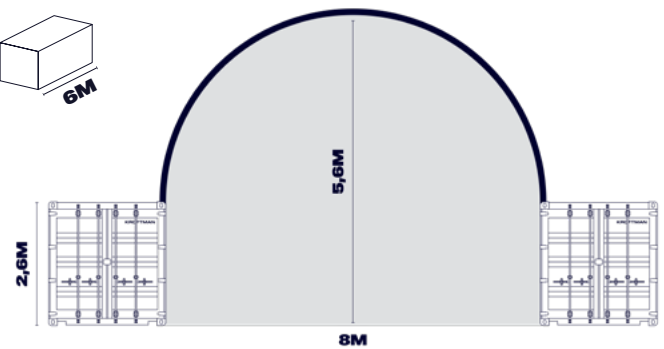

BREITE: 6 METER

MAßE - 6 (B) X 6 (L) METER

HDPE-plane	PVC-plane	Befestigungs-klammern
€1.235	€1.595	€310

MAßE - 6 (B) X 12 (L) METER

HDPE-plane	PVC-plane	Befestigungs-klammern
€2.470	€3.190	€590

WAND MIT FOLIEN TOR AUS PLANE

HDPE-plane	PVC-plane
€830	€910

BREITE: 8 METER

AM MEISTEN
AUSGEWÄHLT

MAßE - 8 (B) X 6 (L) METER

HDPE-plane	PVC-plane	Befestigungs- klammern
€2.780	€3.310	€260

MAßE - 8 (B) X 12 (L) METER

HDPE-plane	PVC-plane	Befestigungs- klammern
€4.830	€5.520	€410

MAßE - 8 (B) X 6 (L) METER

HDPE-plane	PVC-plane	Befestigungs- klammern
€2.780	€3.310	€260

MAßE - 8 (B) X 12 (L) METER

HDPE-plane	PVC-plane	Befestigungs- klammern
€4.150	€4.880	€410

WAND MIT FOLIENTOR AUS PLANE

HDPE-plane	PVC-zeil
€1.760	€2.080

BREITE: 10 METER

MAßE - 10 (B) X 12 (L) METER		
HDPE-plane	PVC-plane	Befestigungs-klammern
€5.985	€6.950	€620

MAßE - 10 (B) X 12 (L) METER		
HDPE-plane	PVC-plane	Befestigungs-klammern
€5.985	€6.950	€620