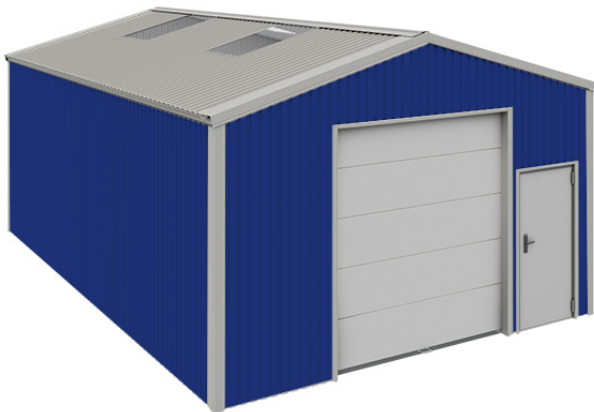

Kleurenkaart ongeïsoleerde loodsen

H600, H700h, H800h, H900, H900h

Dakplaten en nokprofiel

Windveren en gootprofielen

Wandplaten

Hoek- en deurprofielen

Beschikbare kleuren

RAL 7040