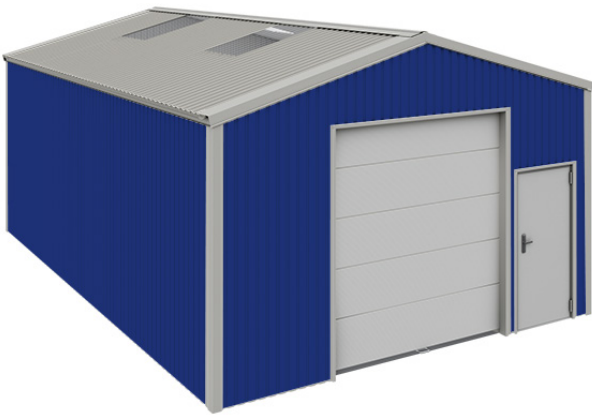

Farbkarte nicht isolierte Lagerhallen

H600, H700h, H800h, H900, H900h

Dachplatten und Firstblech

Ortgangblech und Traufblech

Wandplatten

Außenecken und Tor/Türprofile

Verfügbare Farben

RAL 7040