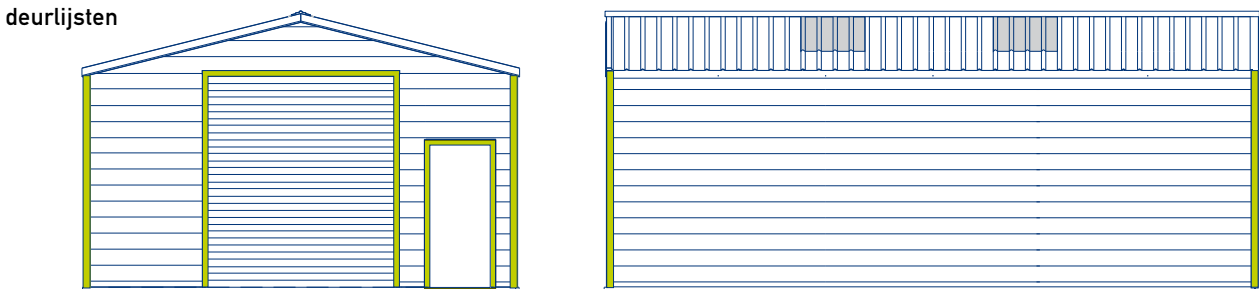

Kleurkeuze loodsen H-serie

1 Dakplaten en nok

2 Windveer en gootlijst

3 Wandplaten

4 Hoeken en deurlijsten

Beschikbare kleuren

RAL 3009

RAL 6020

RAL 7016

RAL 7040

RAL 8004

RAL 8012

RAL 9005

RAL 9010

- Staalplaat 0,5mm S280GD
- MagiZinc® + Colorcoat® Polyester 25µ
- Conform norm NEN-EN 10169
- 10 jaar garantie tegen corrosie
- Dakplaten voorzien van DripStop® anticodensvilt