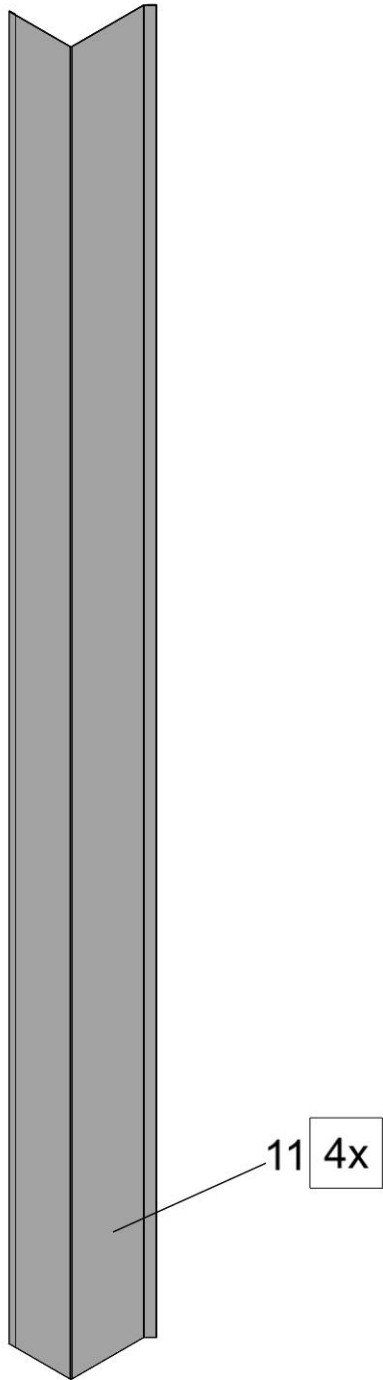

KROFTMAN WB-400-CL

Assembly manual for workbox closed end wall trims

Montageanleitung für geschlossene Stirnwandverkleidungen der Workbox

Manuel d'assemblage pour les garnitures murales à extrémité fermée de la boîte de travail

 Delivered with the sheeting crate
 Wird mit der Folienkiste geliefert
 Livré avec la caisse de bâche

Place and overlap the trims

Platzieren und überlappen Sie die Zierleisten

Placer et faire se chevaucher les garnitures