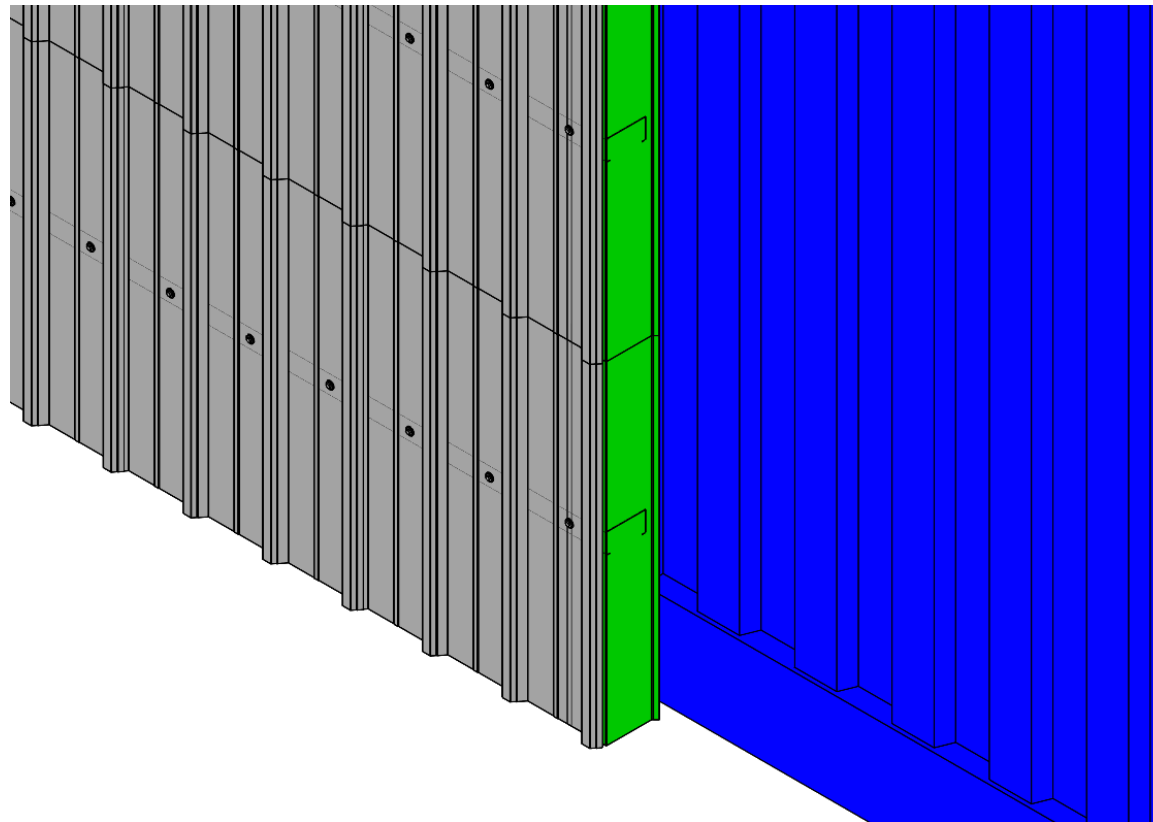

KROFTMAN WB-400-CL

Assembly manual for workbox closed end wall trims

Montageanleitung für geschlossene Stirnwandverkleidungen der Workbox

Manuel d'assemblage pour les garnitures murales à extrémité fermée de la boîte de travail

 Delivered with the sheeting crate
 Wird mit der Folienkiste geliefert
 Livré avec la caisse de bâche

Place and overlap the trims

Platzieren und überlappen Sie die Zierleisten

Placer et faire se chevaucher les garnitures