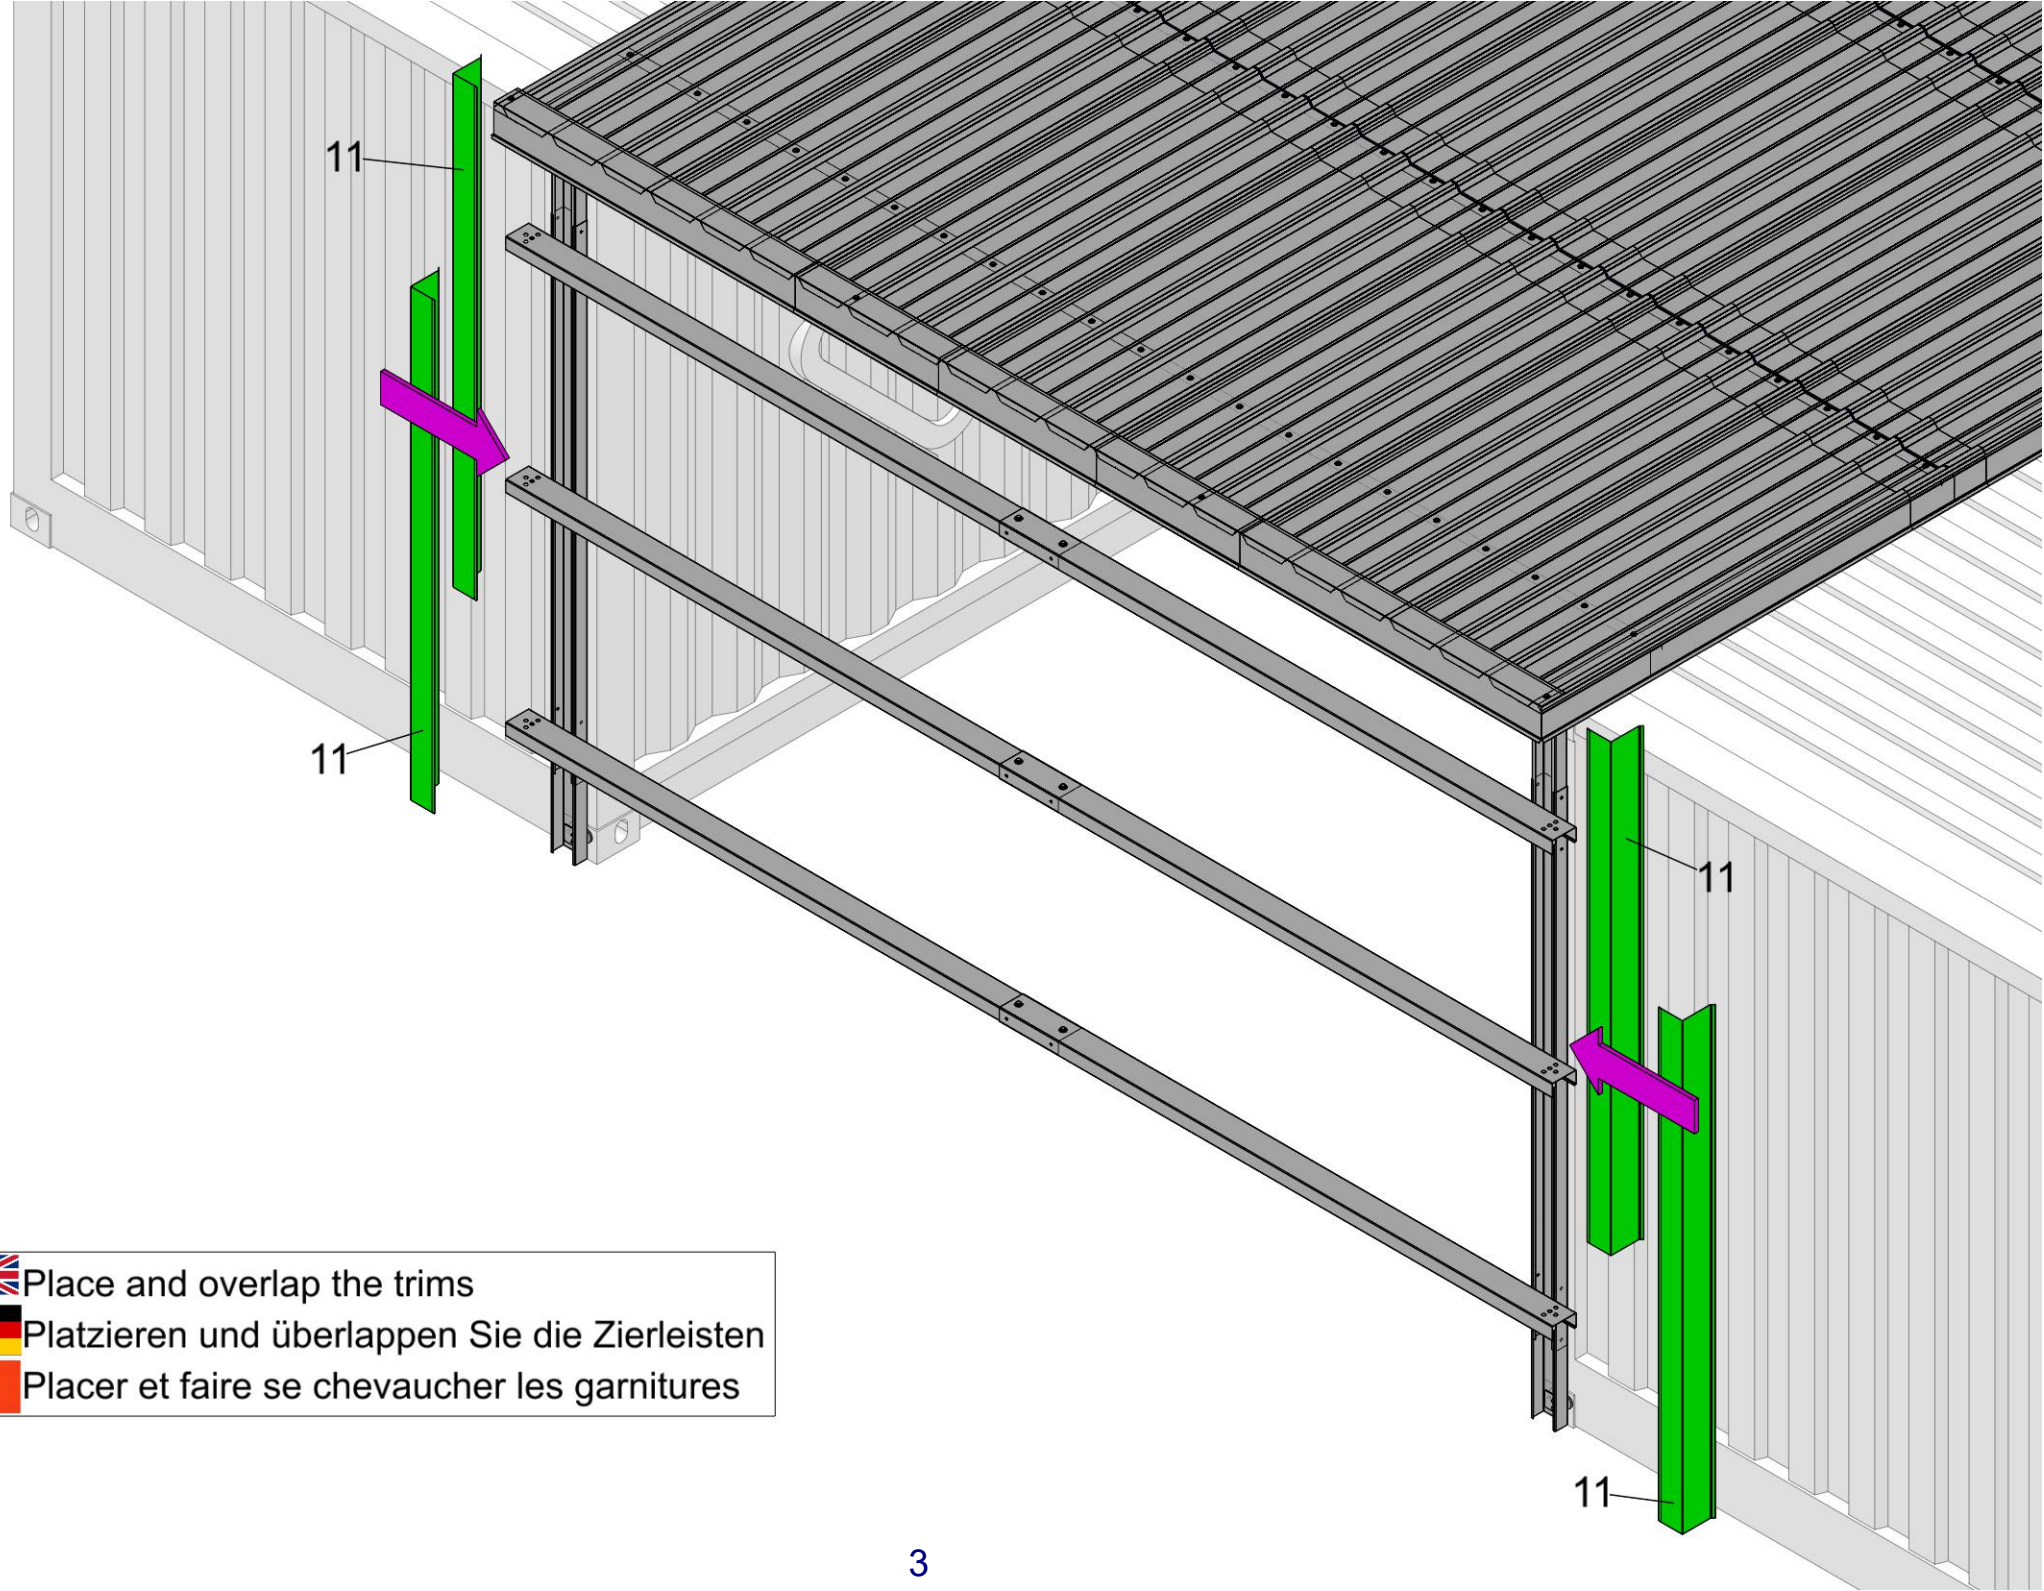

KROFTMAN WB-400-CL

Assembly manual for workbox closed end wall trims

Montageanleitung für geschlossene Stirnwandverkleidungen der Workbox

Manuel d'assemblage pour les garnitures murales à extrémité fermée de la boîte de travail

 Delivered with the sheeting crate
 Wird mit der Folienkiste geliefert
 Livré avec la caisse de bâche

Place and overlap the trims

Platzieren und überlappen Sie die Zierleisten

Placer et faire se chevaucher les garnitures