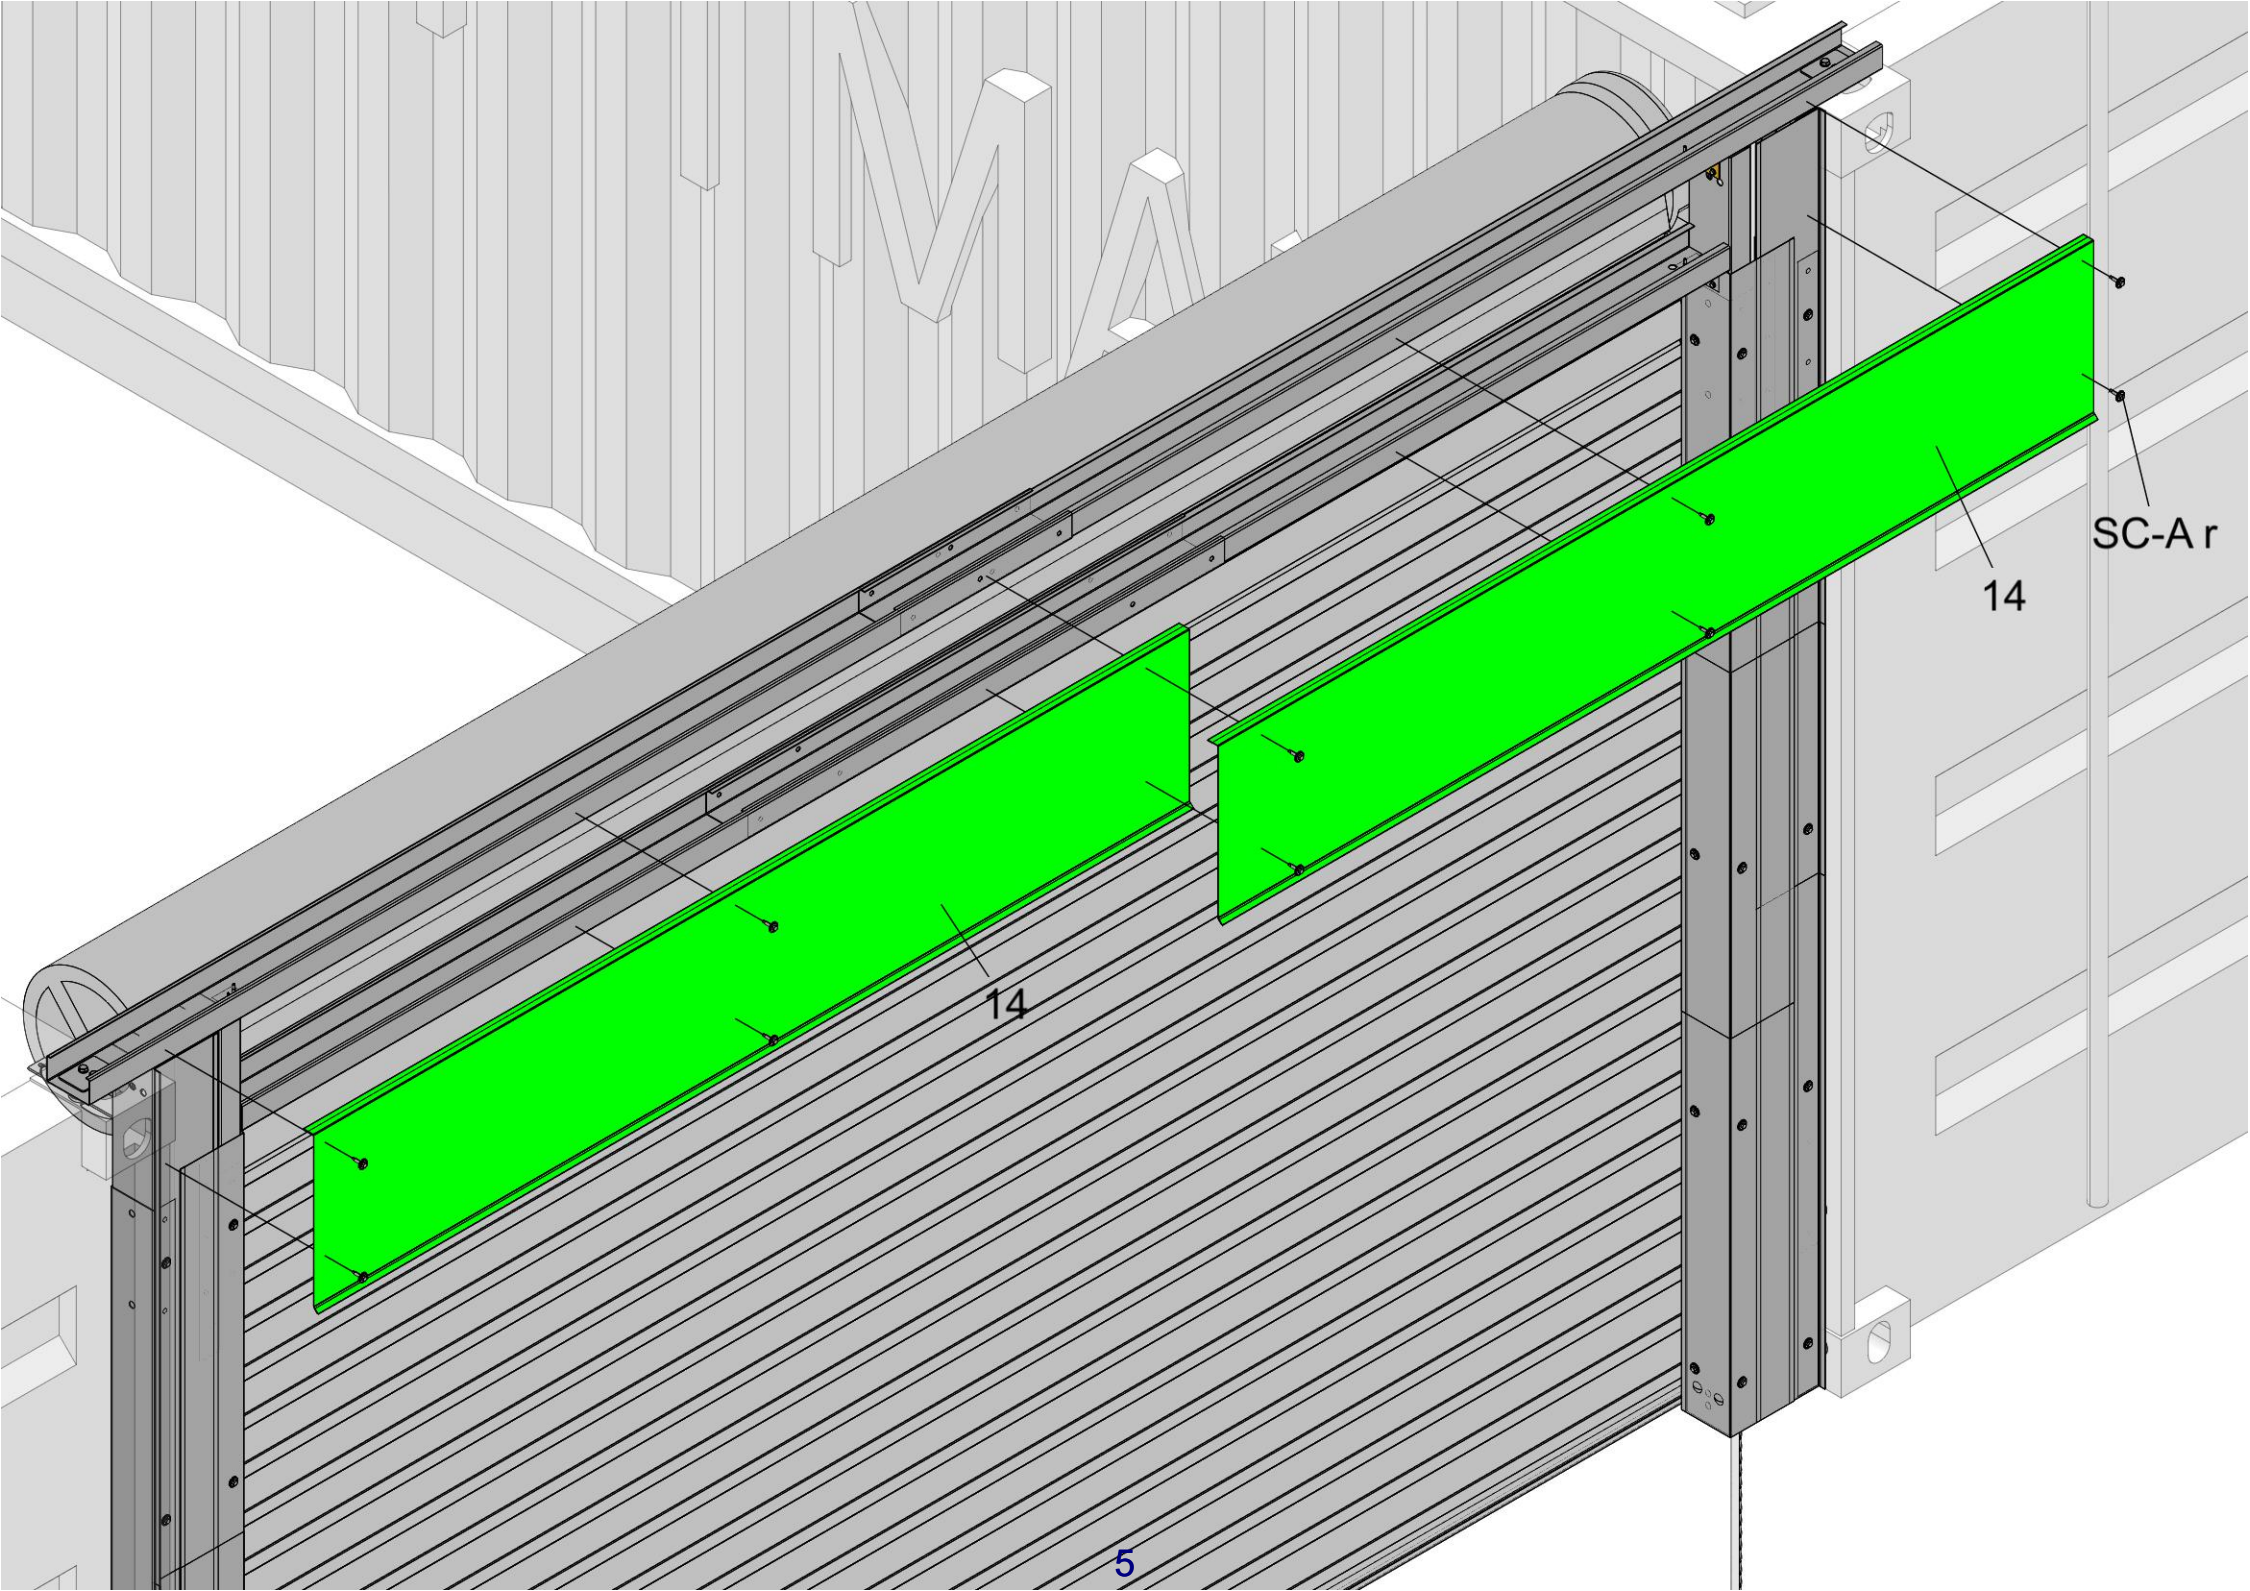

# KROFTMAN WB-400-RD

Assembly manual for roll-up door trims

Montageanleitung für Rolltorverkleidungen

Manuel d'assemblage pour les garnitures de portes enroulables

 Delivered with frame crate  
 Geliefert mit Rahmenkiste  
 Livré avec une caisse à cadre