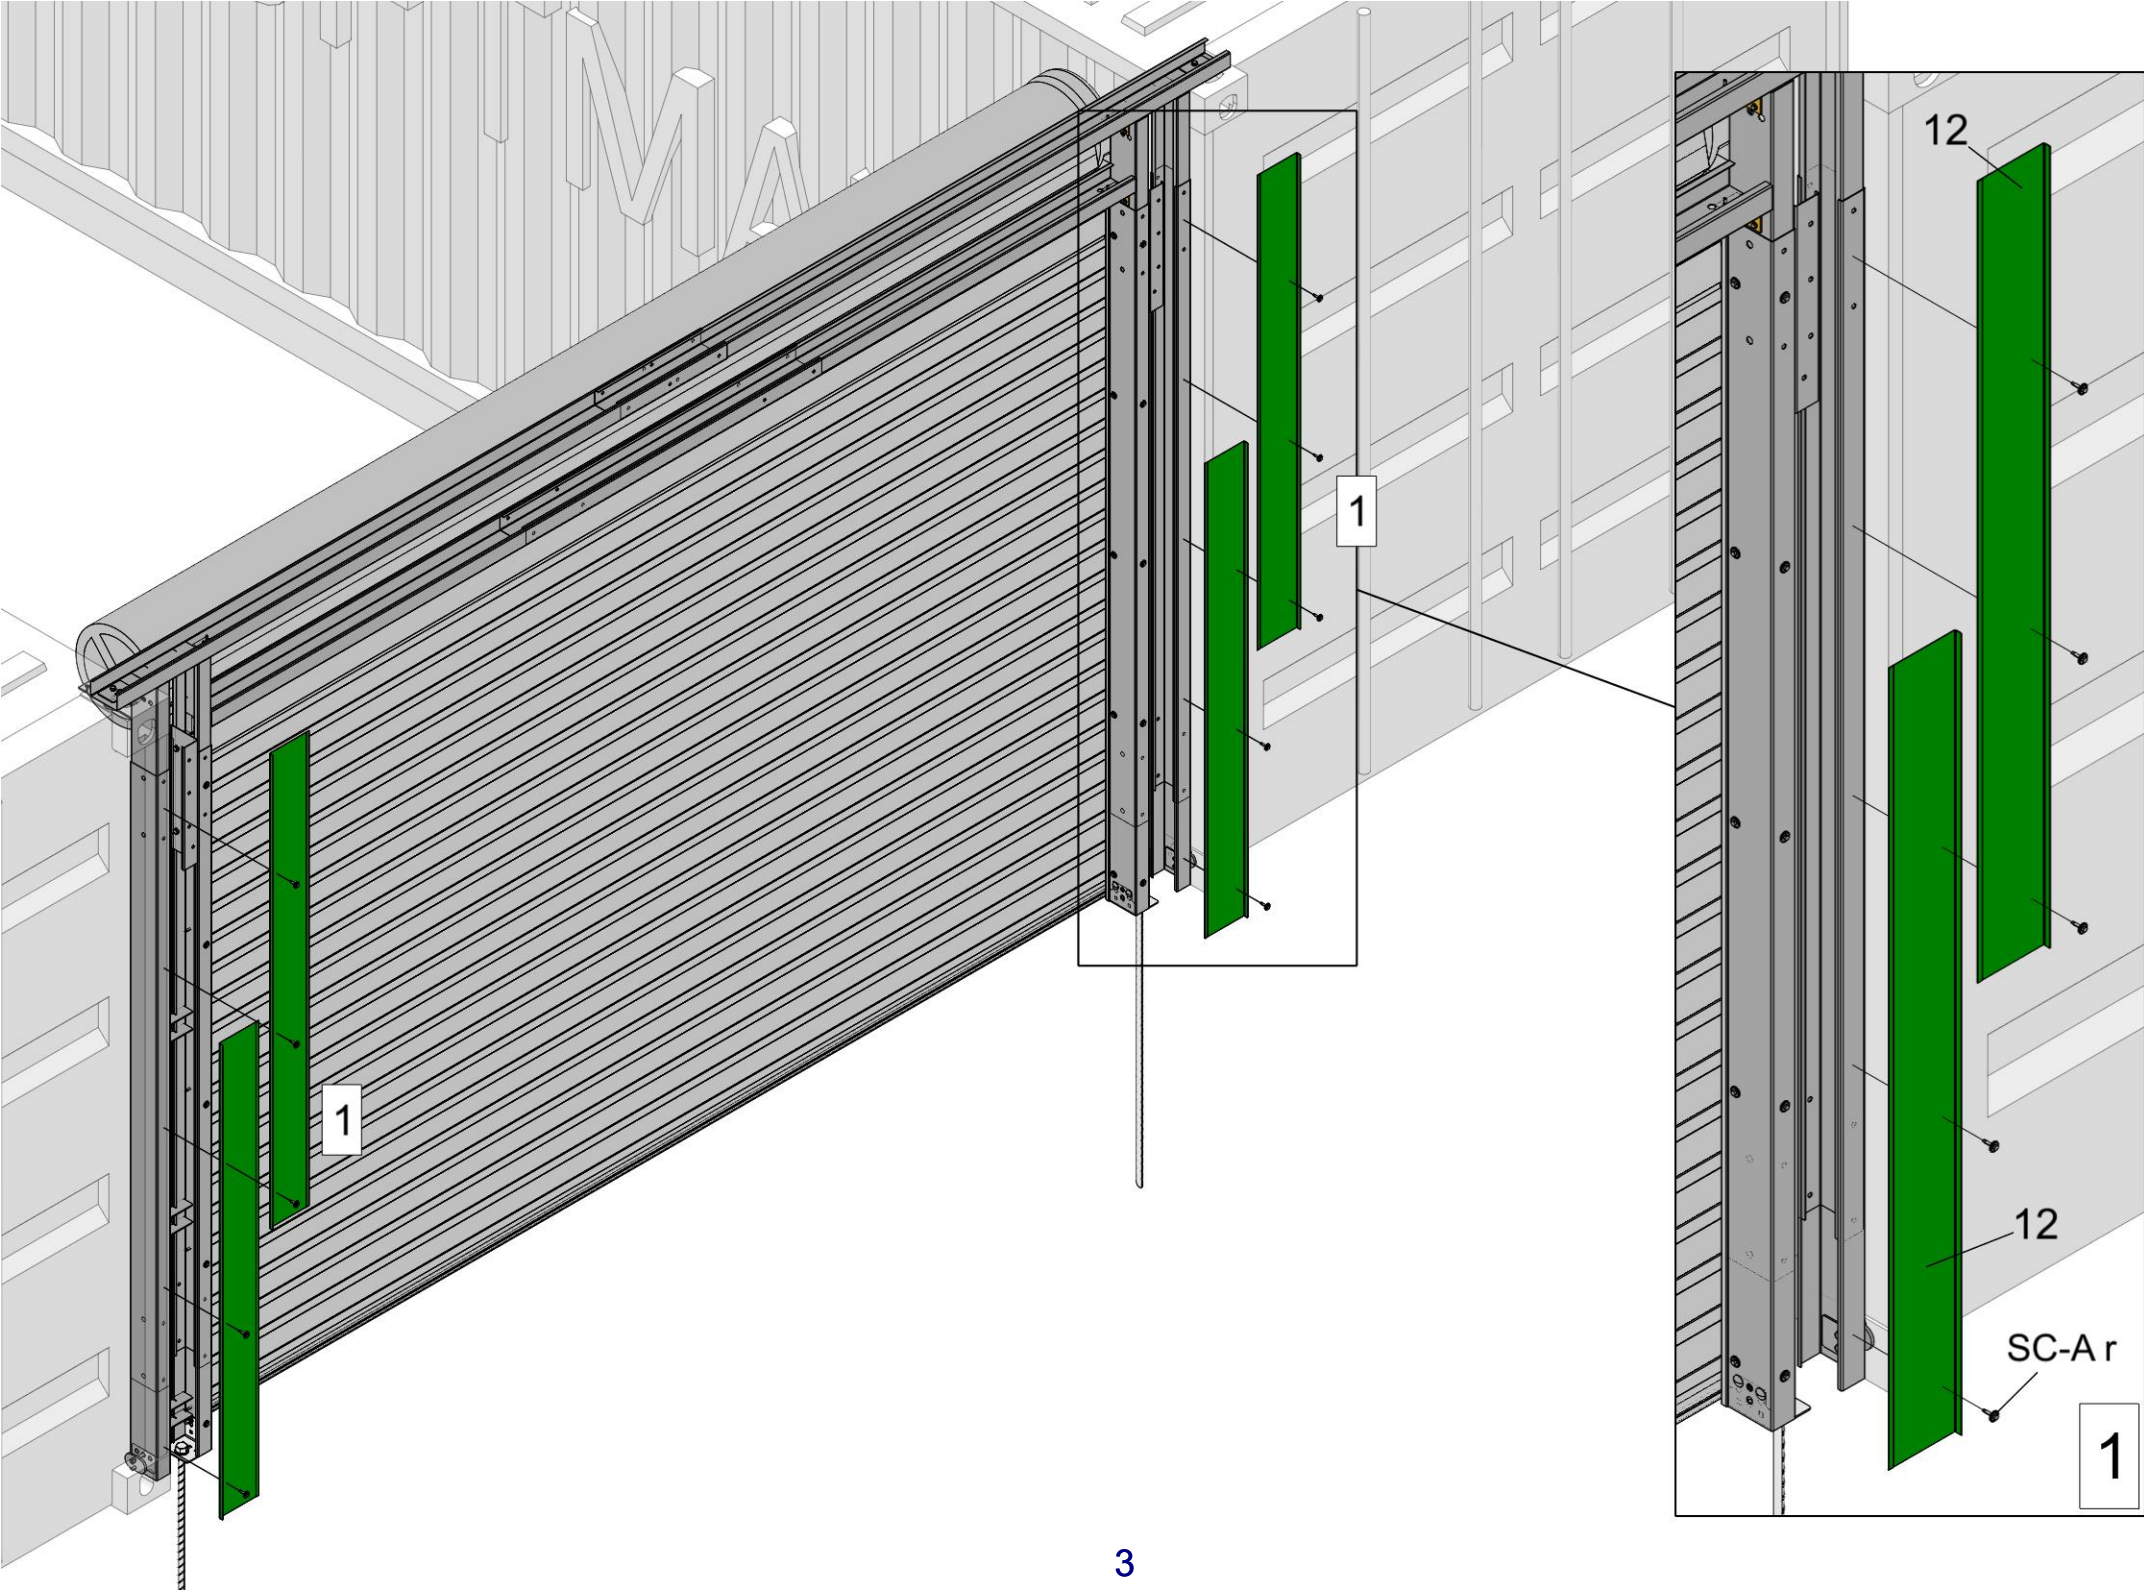

# KROFTMAN WB-400-RD

Assembly manual for roll-up door trims

Montageanleitung für Rolltorverkleidungen

Manuel d'assemblage pour les garnitures de portes enroulables

 Delivered with frame crate  
 Geliefert mit Rahmenkiste  
 Livré avec une caisse à cadre