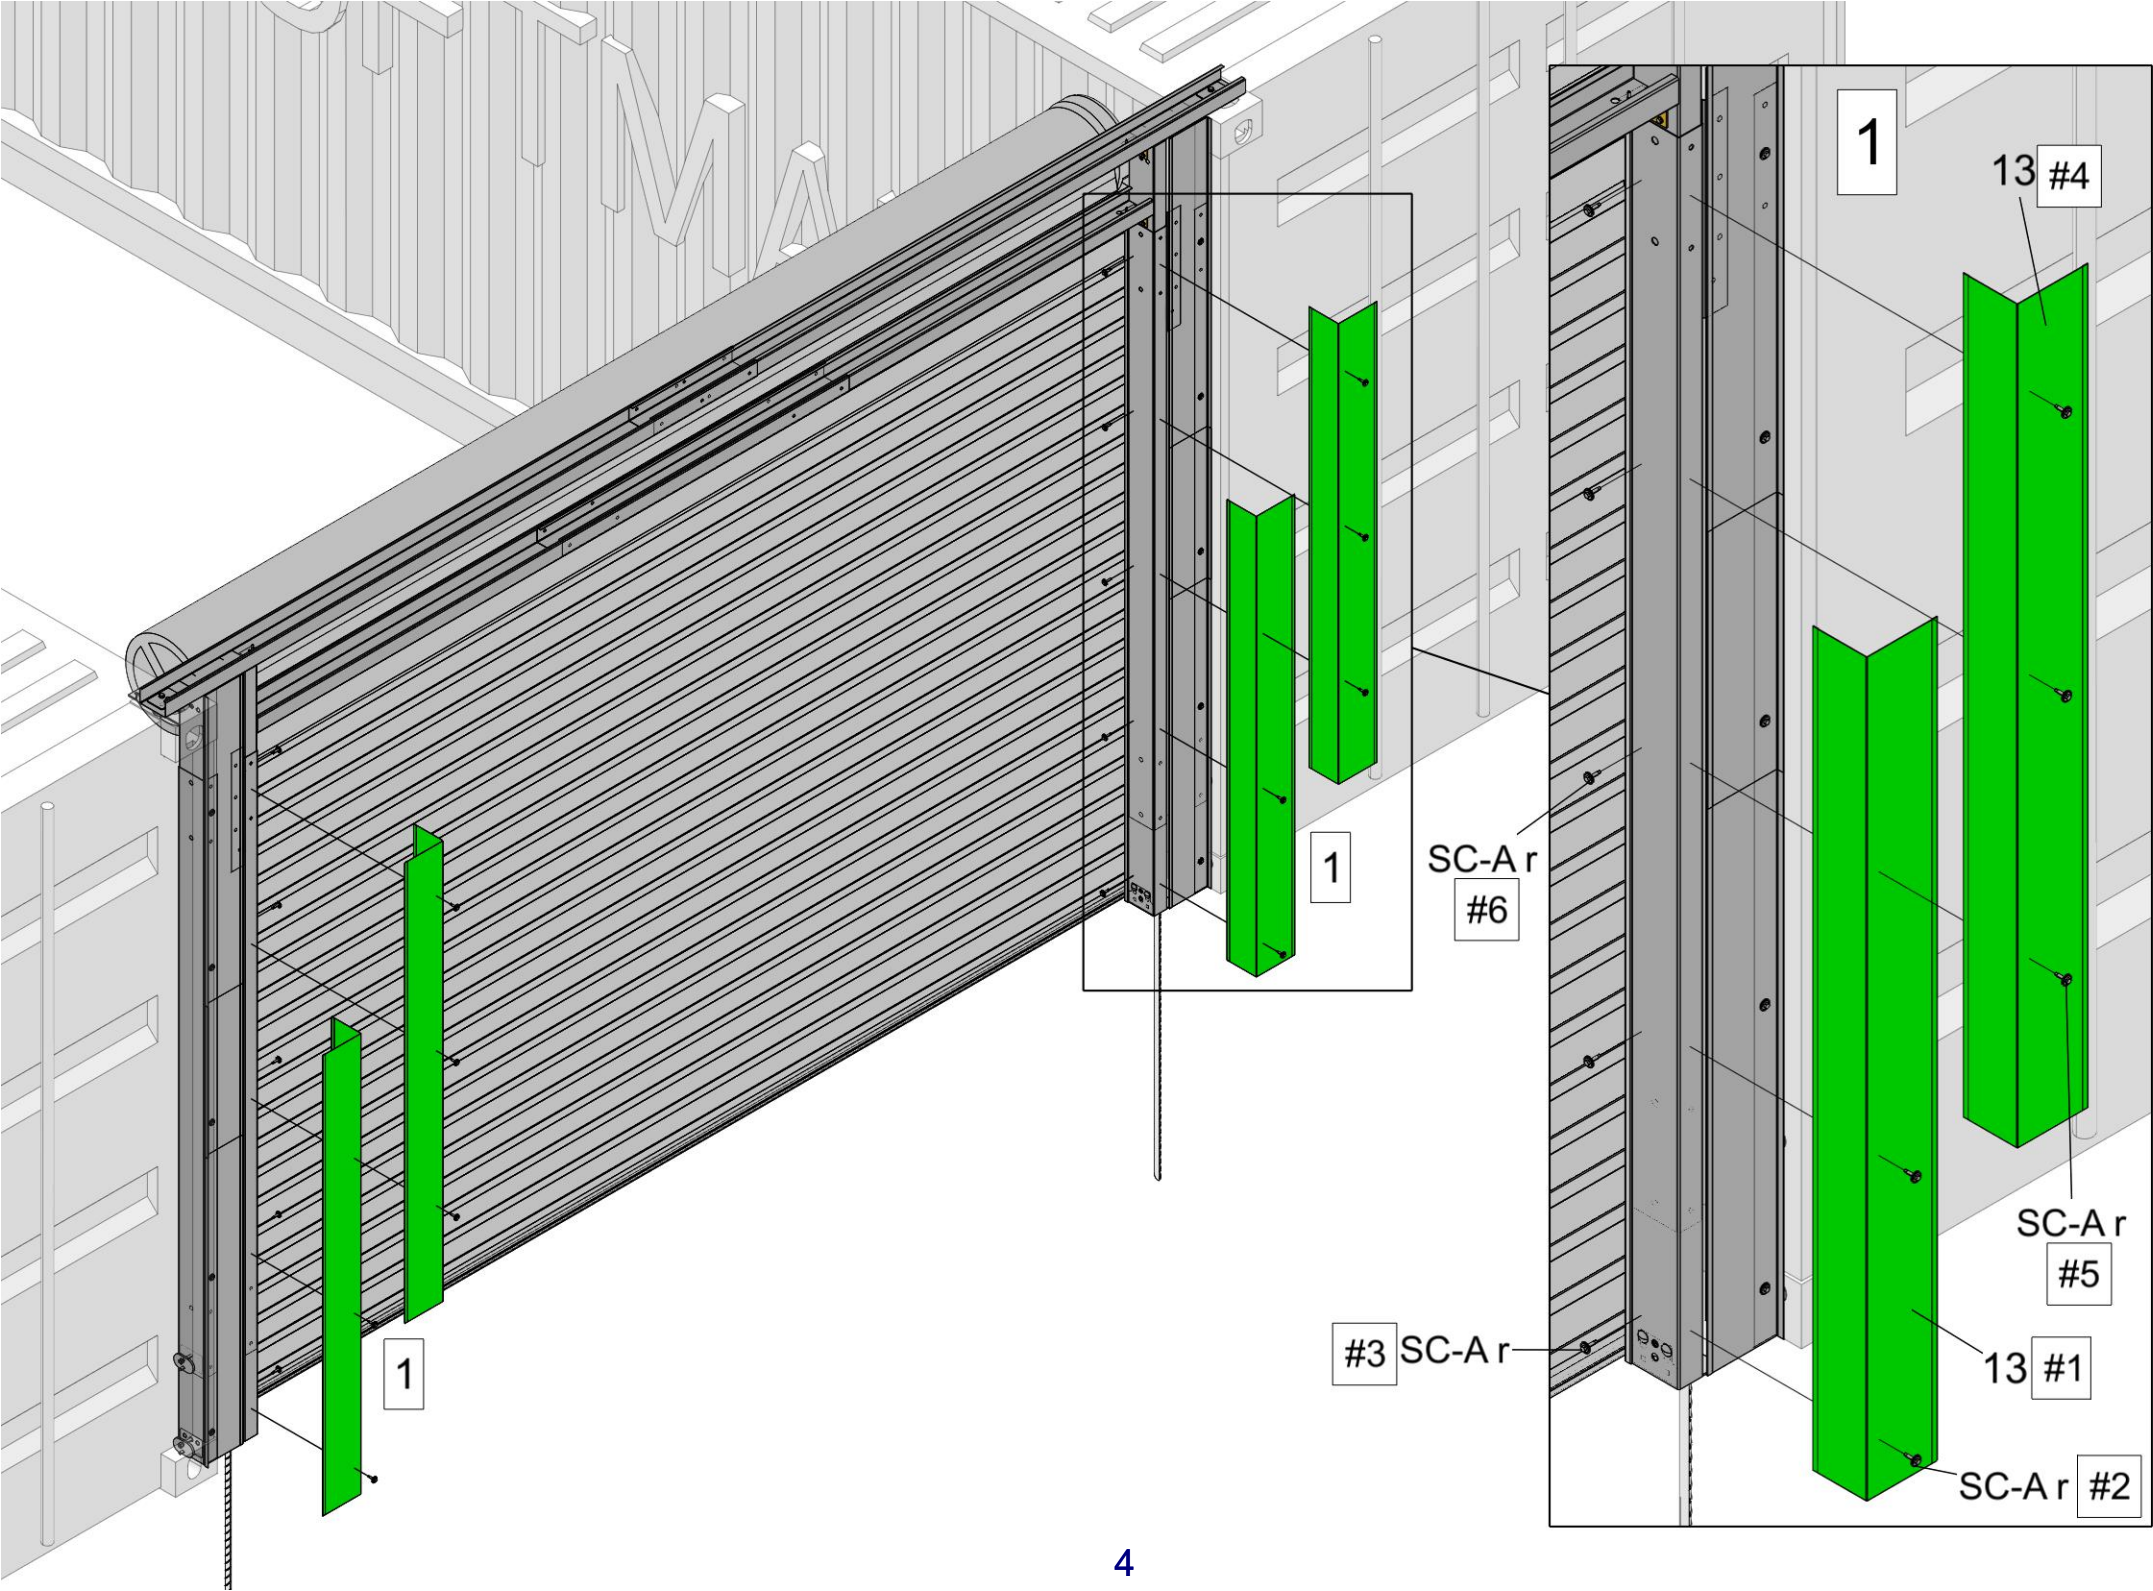

# KROFTMAN WB-400-RD

Assembly manual for roll-up door trims

Montageanleitung für Rolltorverkleidungen

Manuel d'assemblage pour les garnitures de portes enroulables

 Delivered with frame crate  
 Geliefert mit Rahmenkiste  
 Livré avec une caisse à cadre