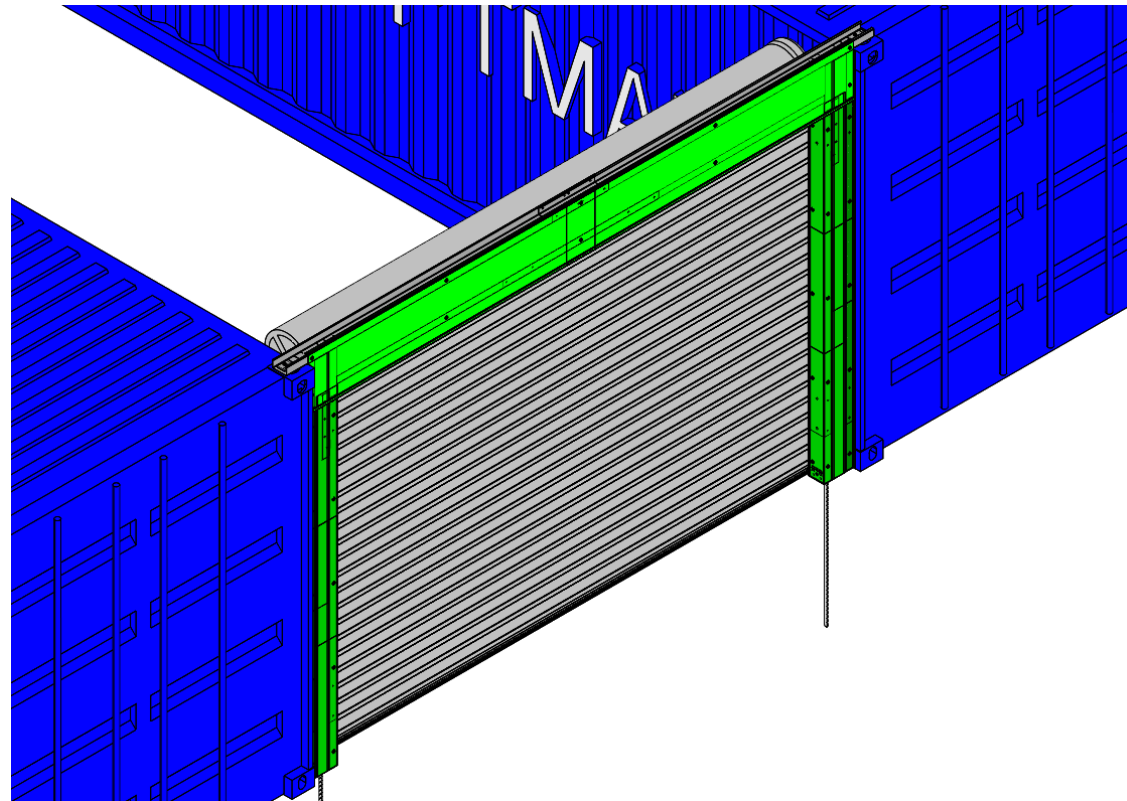

# KROFTMAN WB-400-RD

Assembly manual for roll-up door trims

Montageanleitung für Rolltorverkleidungen

Manuel d'assemblage pour les garnitures de portes enroulables

 Delivered with frame crate  
 Geliefert mit Rahmenkiste  
 Livré avec une caisse à cadre