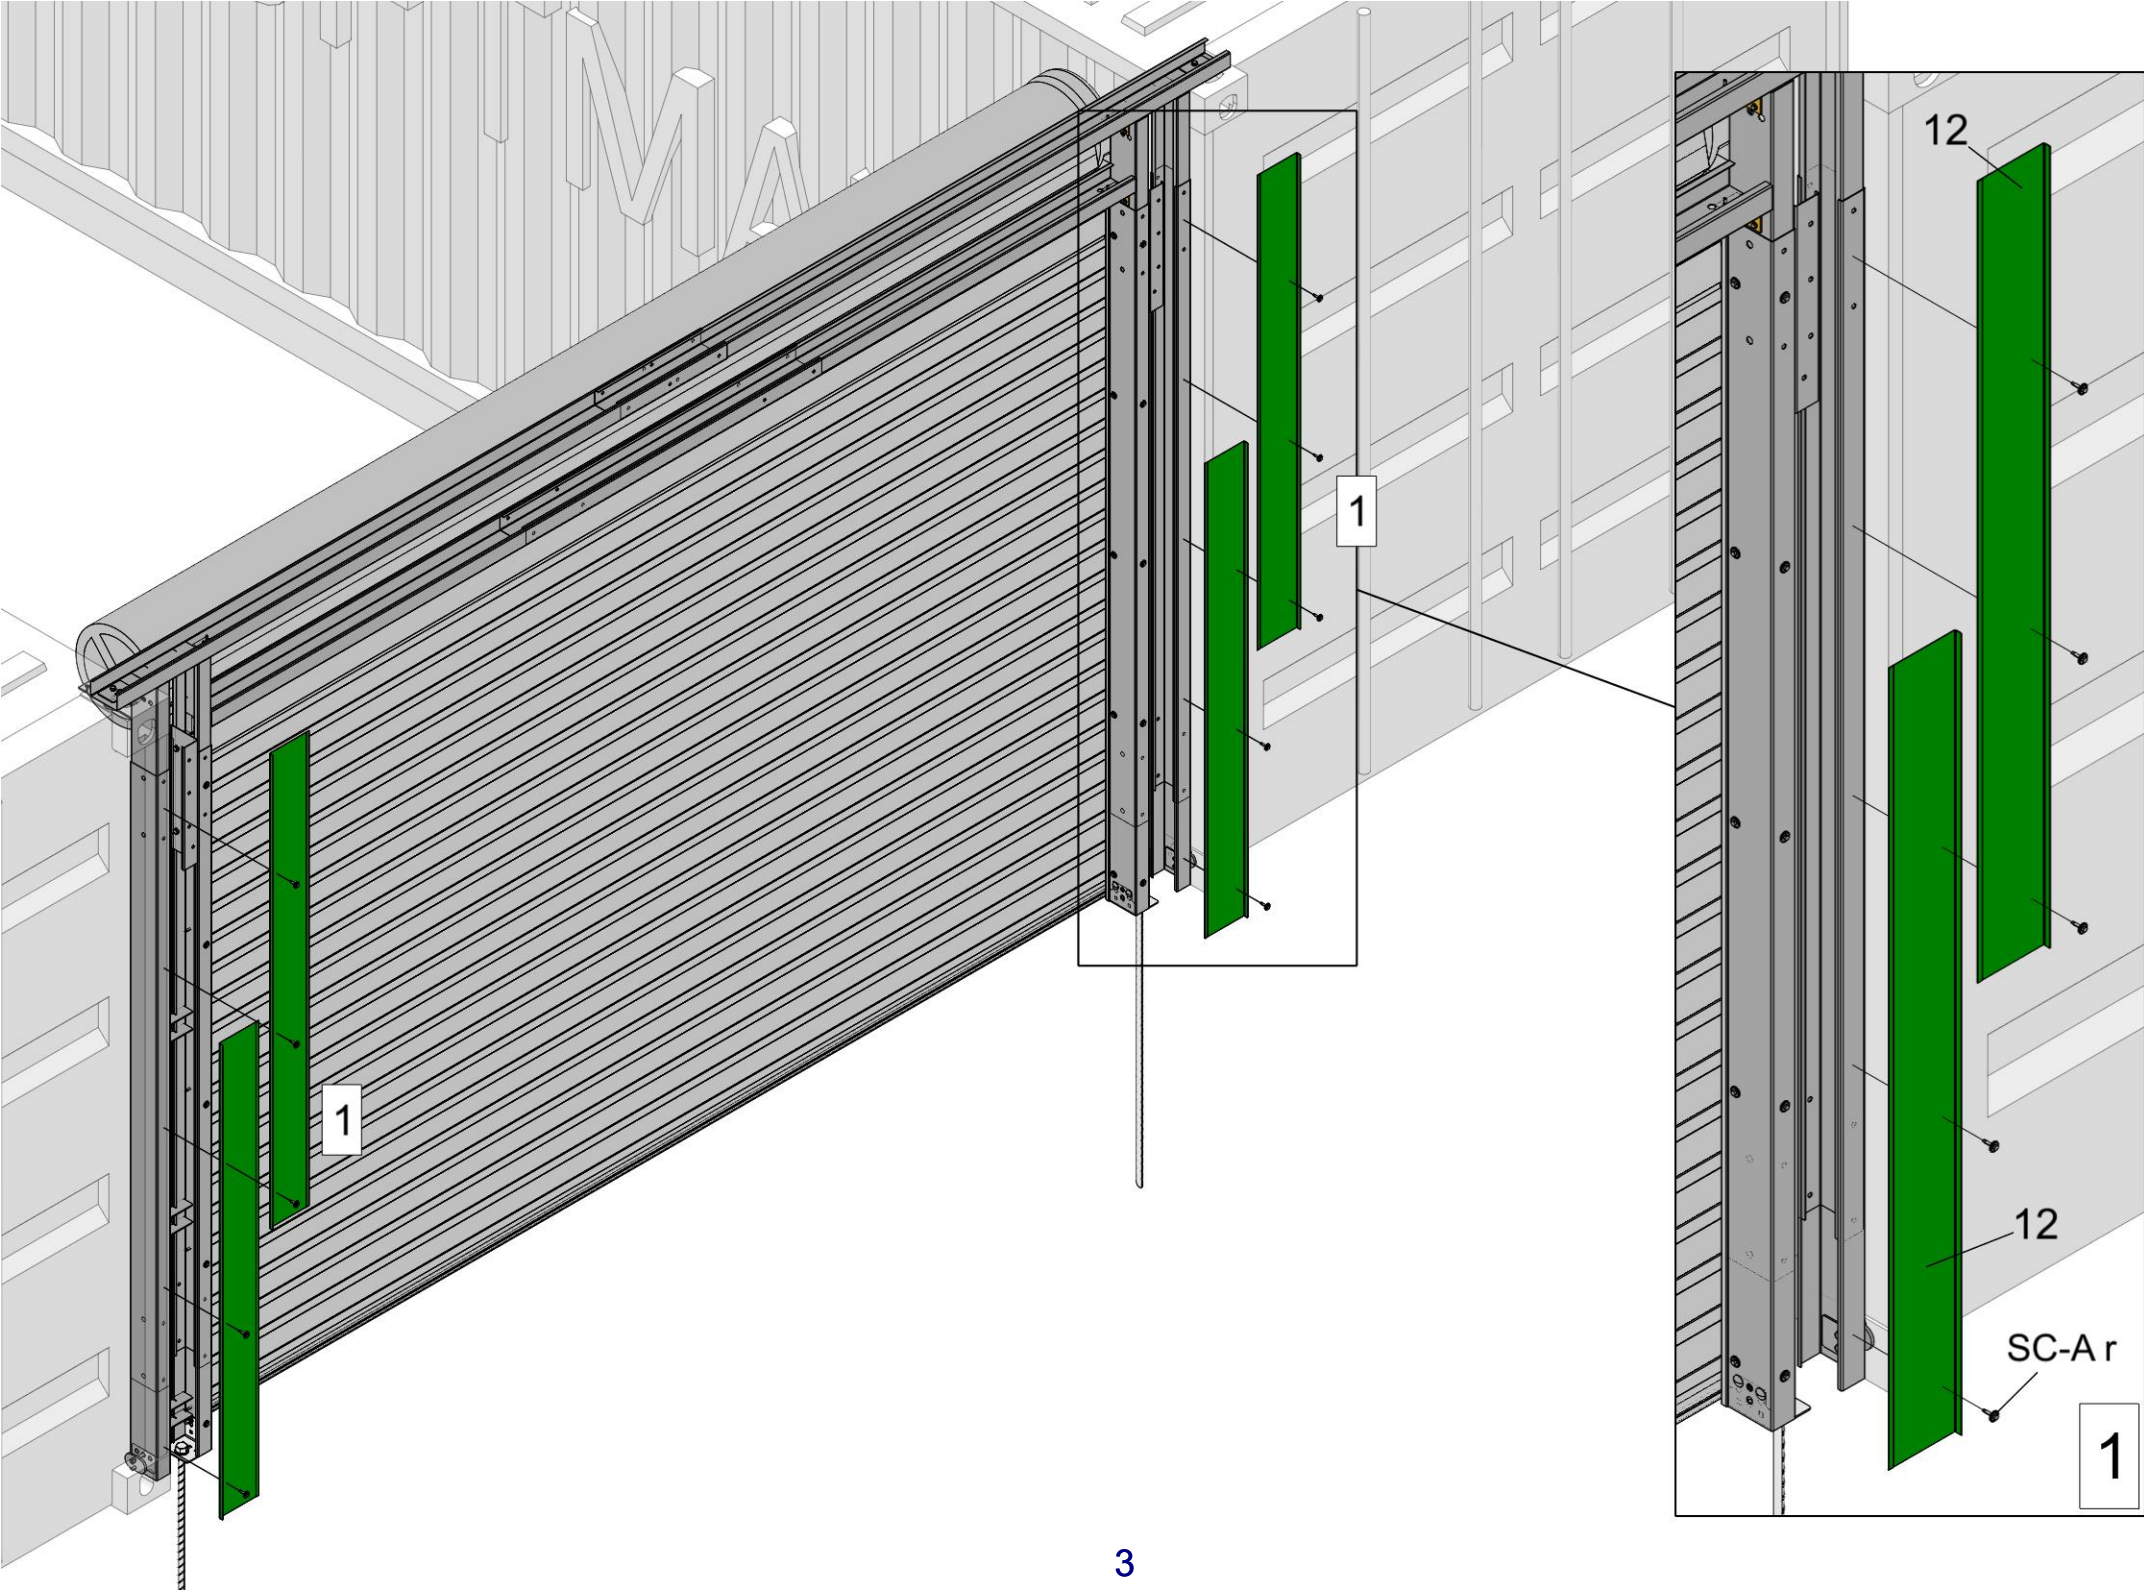

# KROFTMAN WB-400-RD

Assembly manual for roll-up door trims

Montageanleitung für Rolltorverkleidungen

Manuel d'assemblage pour les garnitures de portes enroulables

 Delivered with frame crate  
 Geliefert mit Rahmenkiste  
 Livré avec une caisse à cadre

SC-Ar

14

14

5

*Blank Page*  
*Leere Seite*  
*Page Blanche*

*Blank Page*  
*Leere Seite*  
*Page Blanche*

*Blank Page*  
*Leere Seite*  
*Page Blanche*