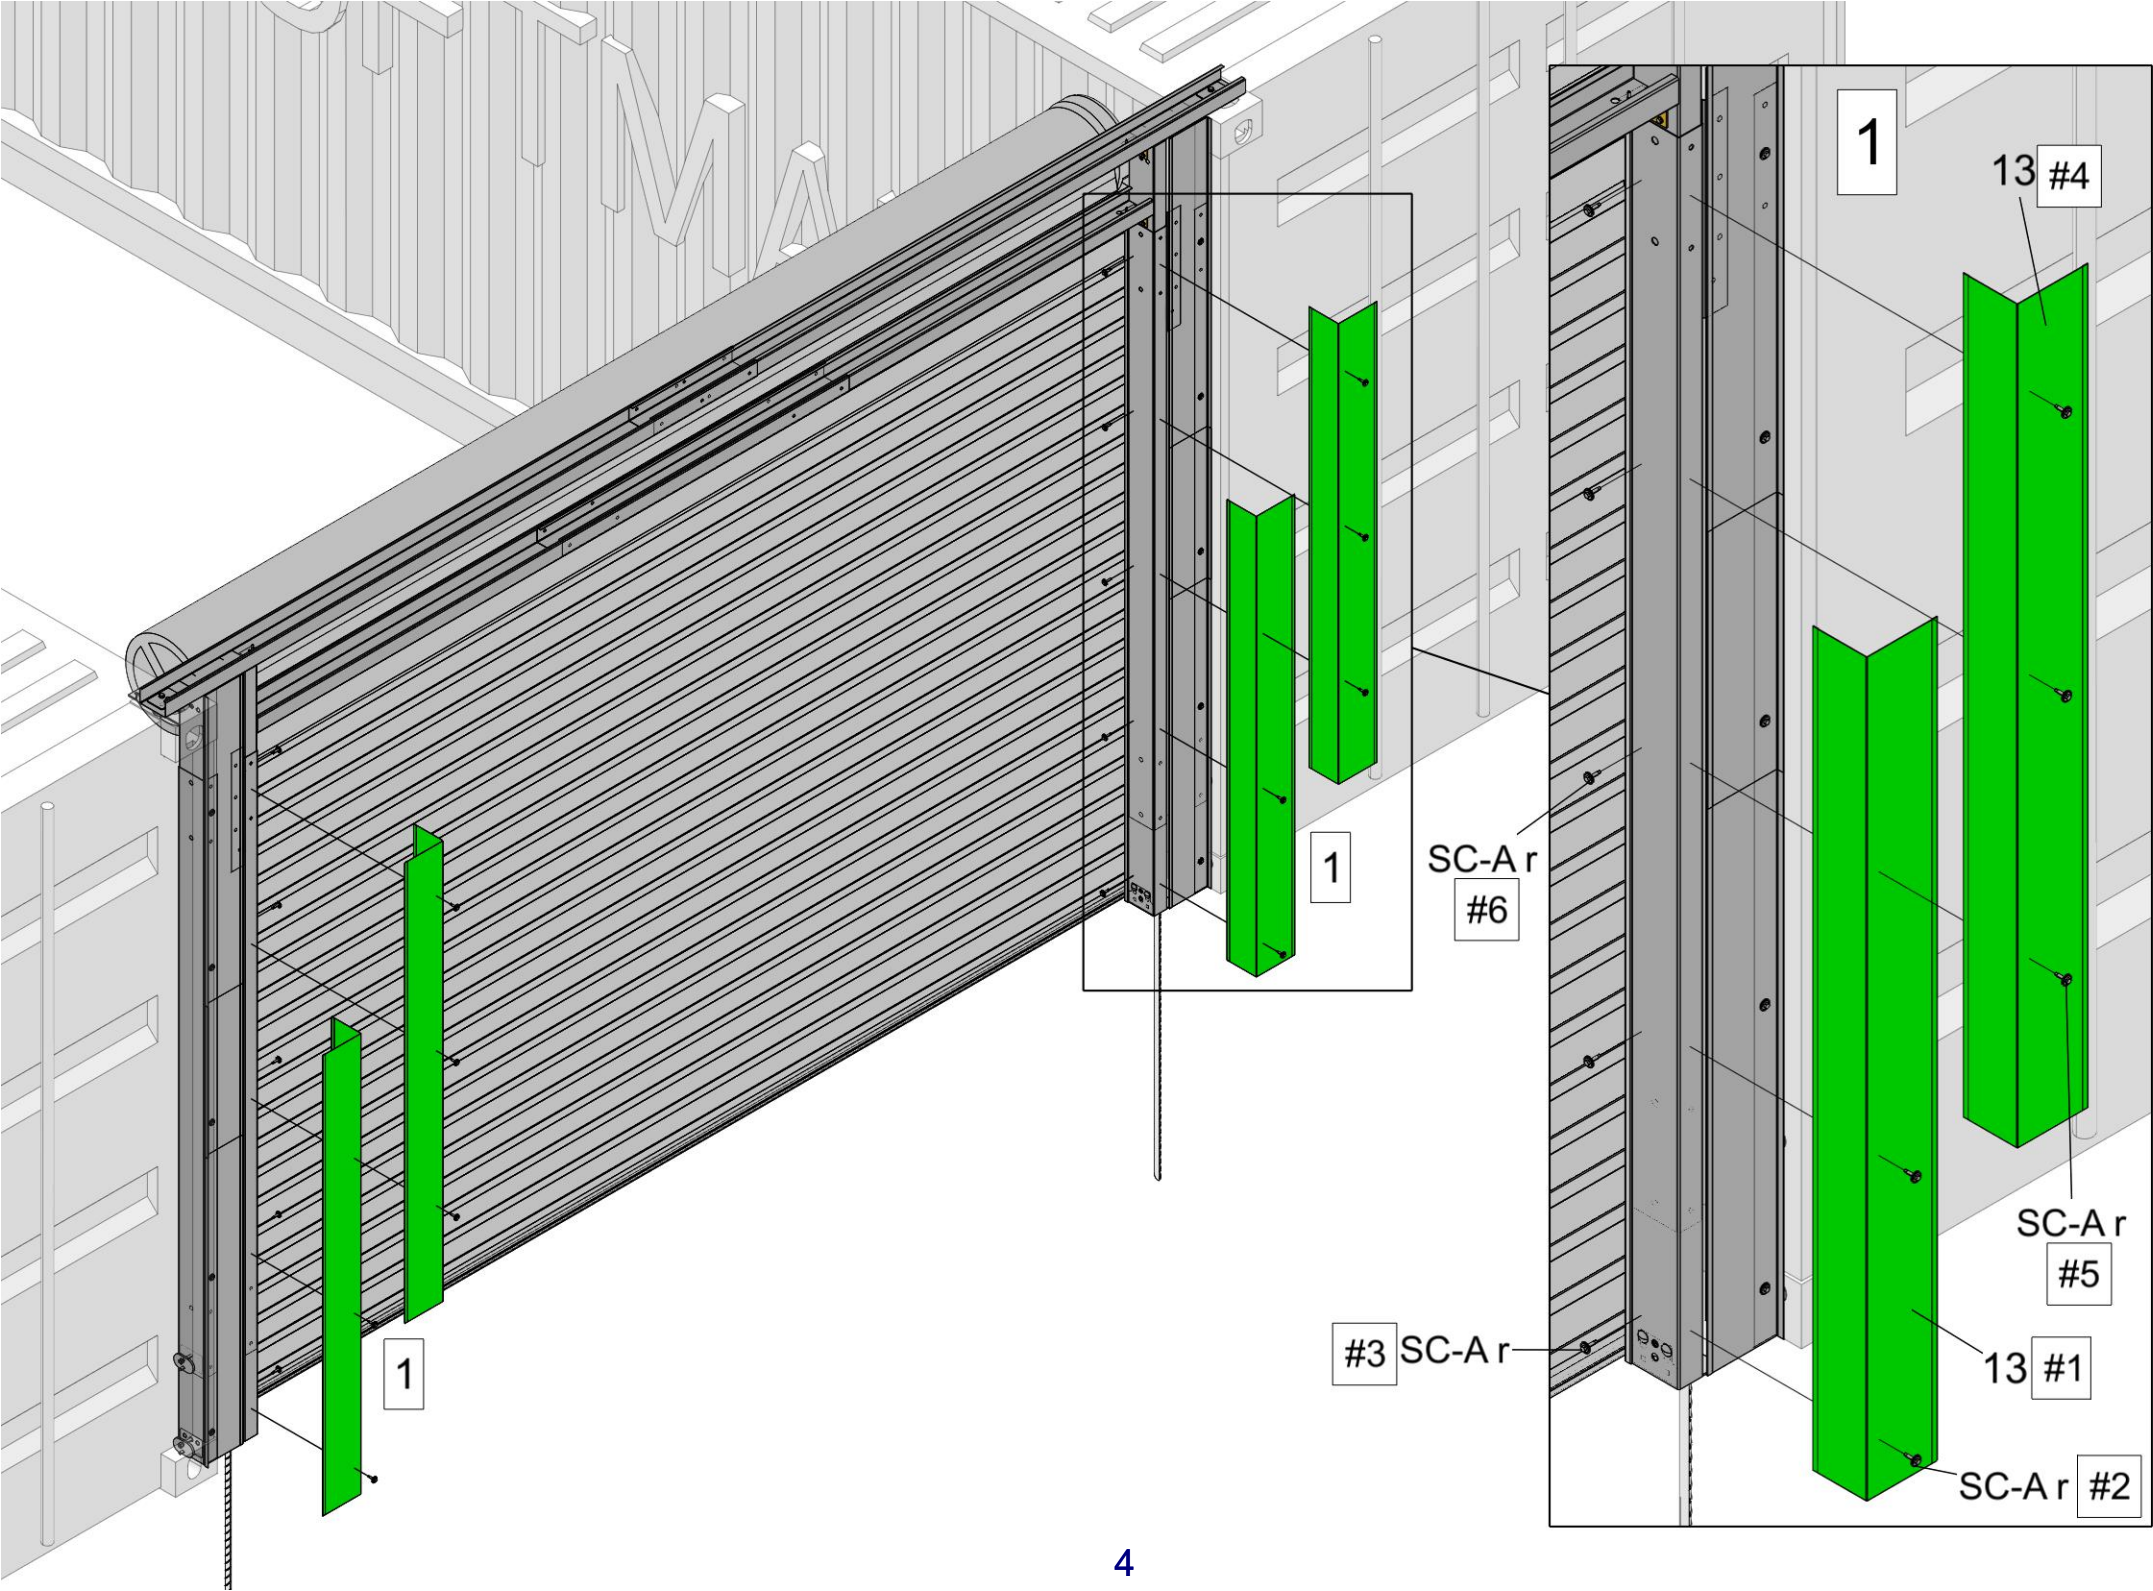

# KROFTMAN WB-400-RD

Assembly manual for roll-up door trims

Montageanleitung für Rolltorverkleidungen

Manuel d'assemblage pour les garnitures de portes enroulables

 Delivered with frame crate  
 Geliefert mit Rahmenkiste  
 Livré avec une caisse à cadre

SC-Ar

14

14

5

*Blank Page*  
*Leere Seite*  
*Page Blanche*

*Blank Page*  
*Leere Seite*  
*Page Blanche*

*Blank Page*  
*Leere Seite*  
*Page Blanche*