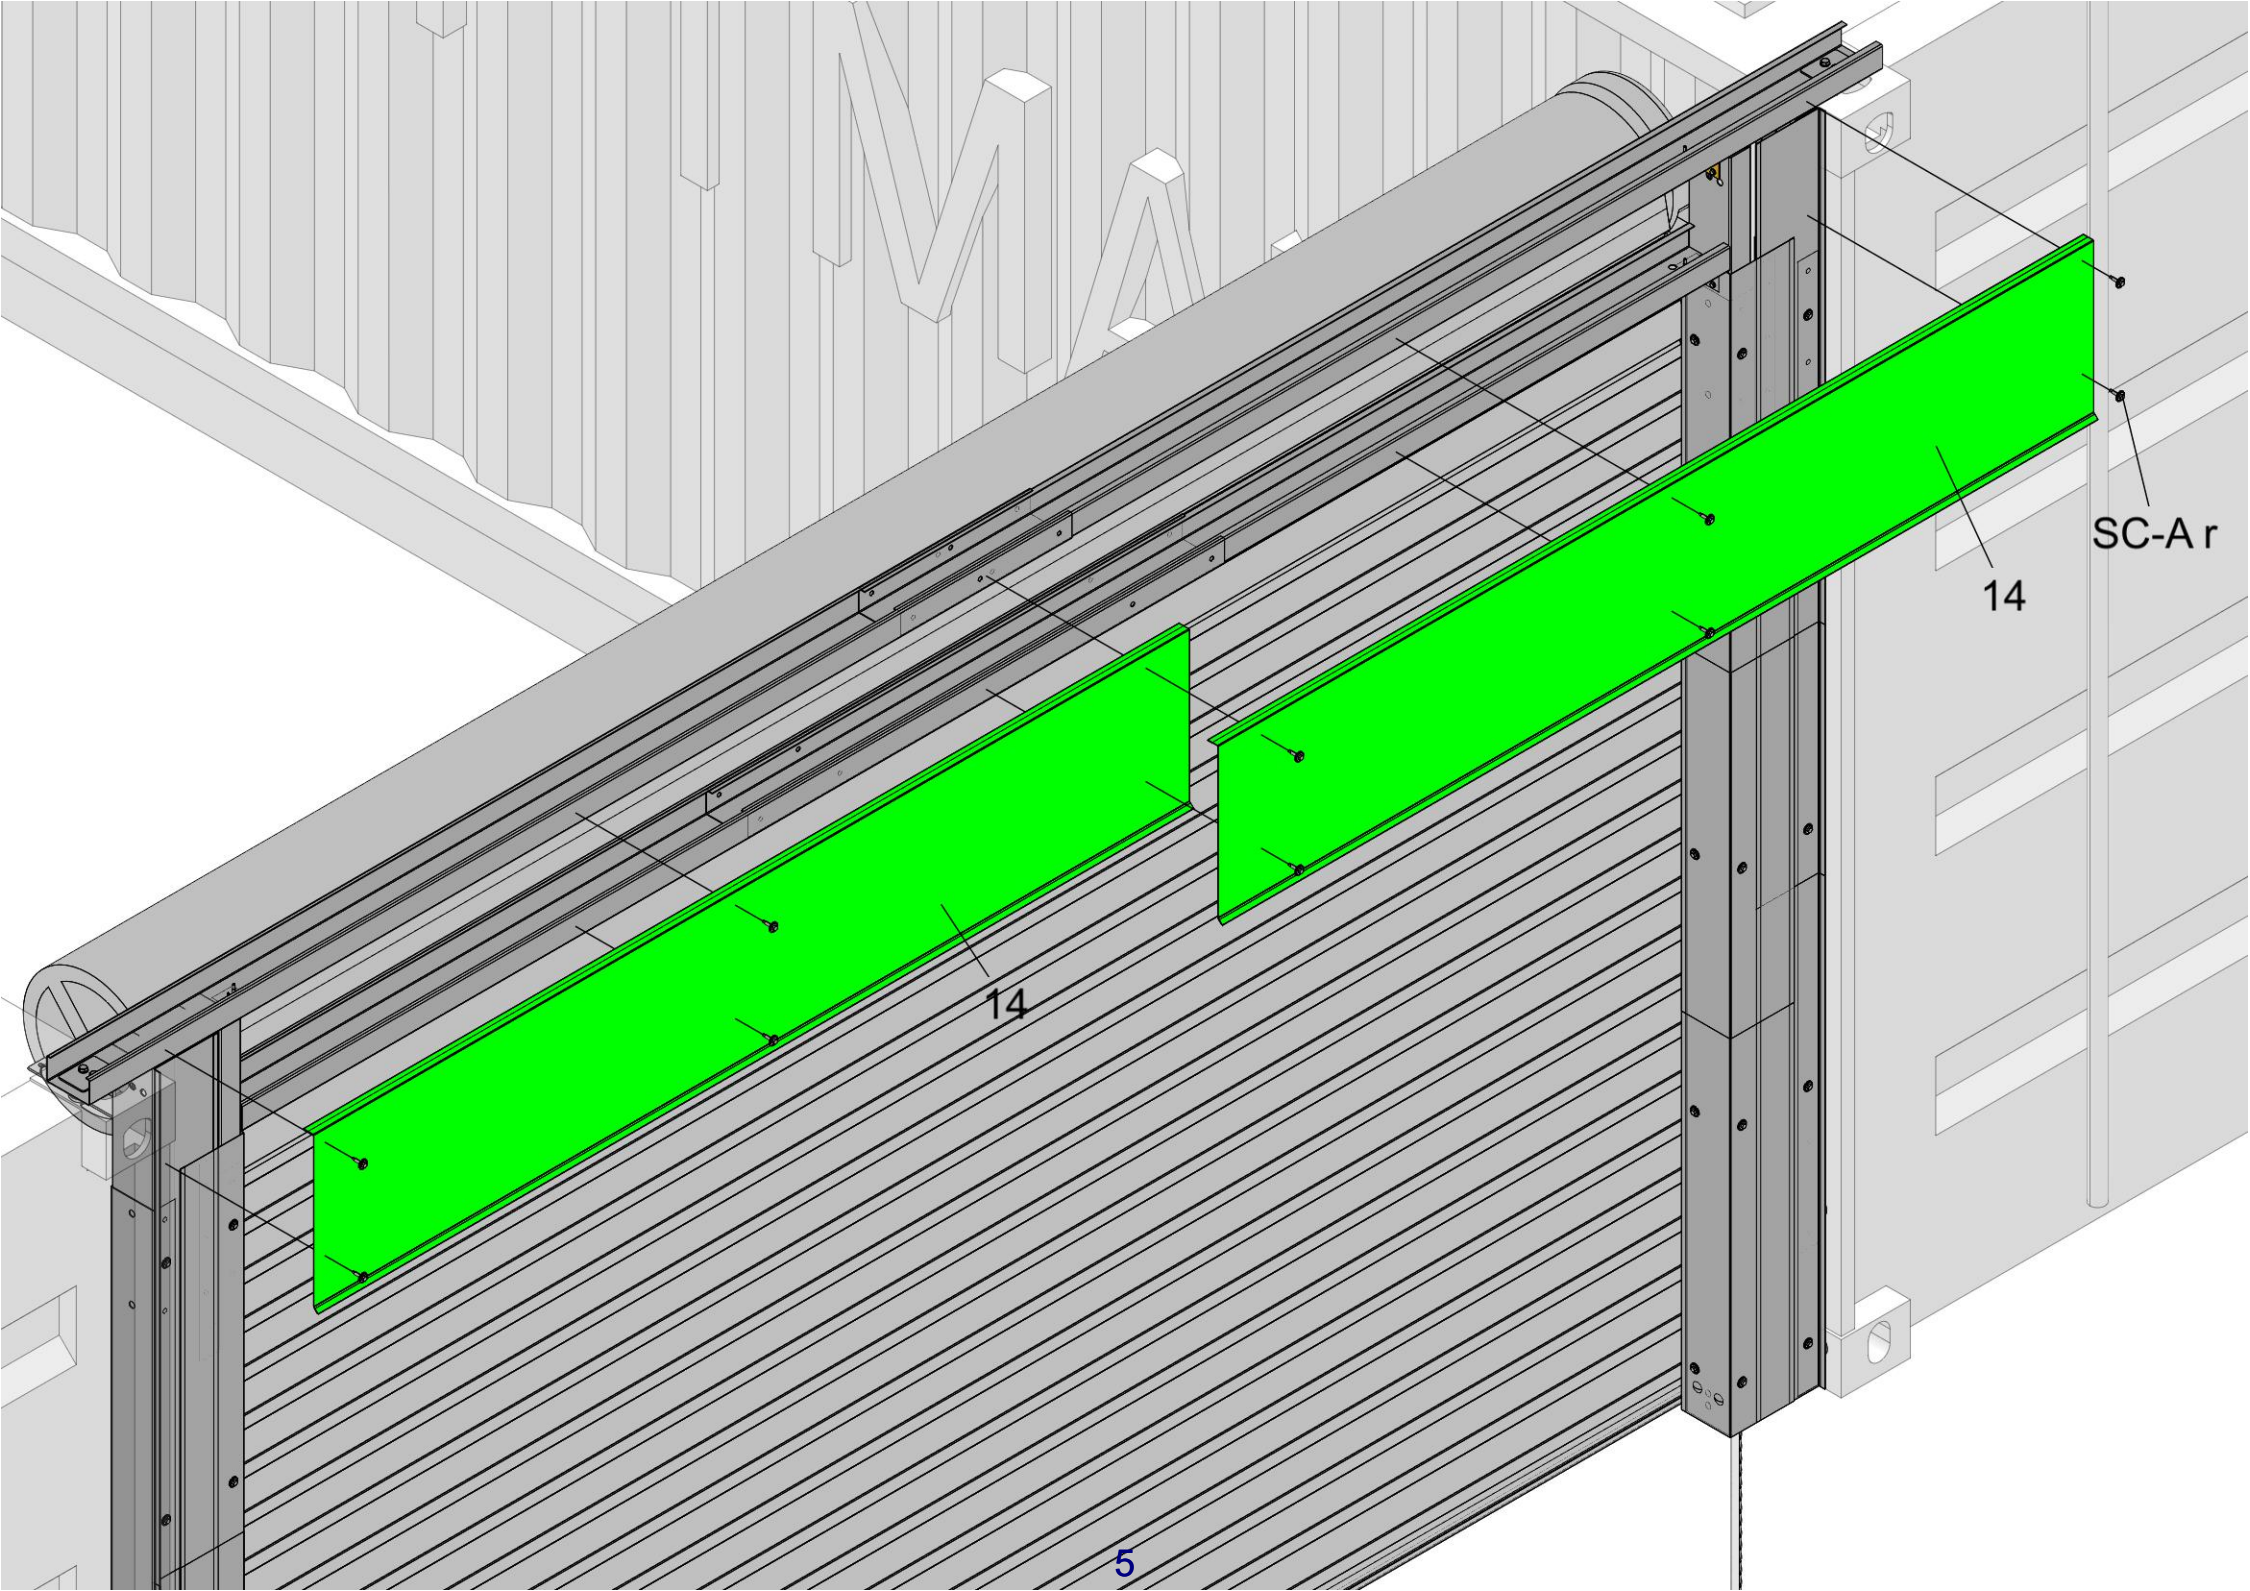

# KROFTMAN WB-400-RD

Assembly manual for roll-up door trims

Montageanleitung für Rolltorverkleidungen

Manuel d'assemblage pour les garnitures de portes enroulables

 Delivered with frame crate  
 Geliefert mit Rahmenkiste  
 Livré avec une caisse à cadre

SC-Ar

14

14

5

*Blank Page*  
*Leere Seite*  
*Page Blanche*

*Blank Page*  
*Leere Seite*  
*Page Blanche*

*Blank Page*  
*Leere Seite*  
*Page Blanche*