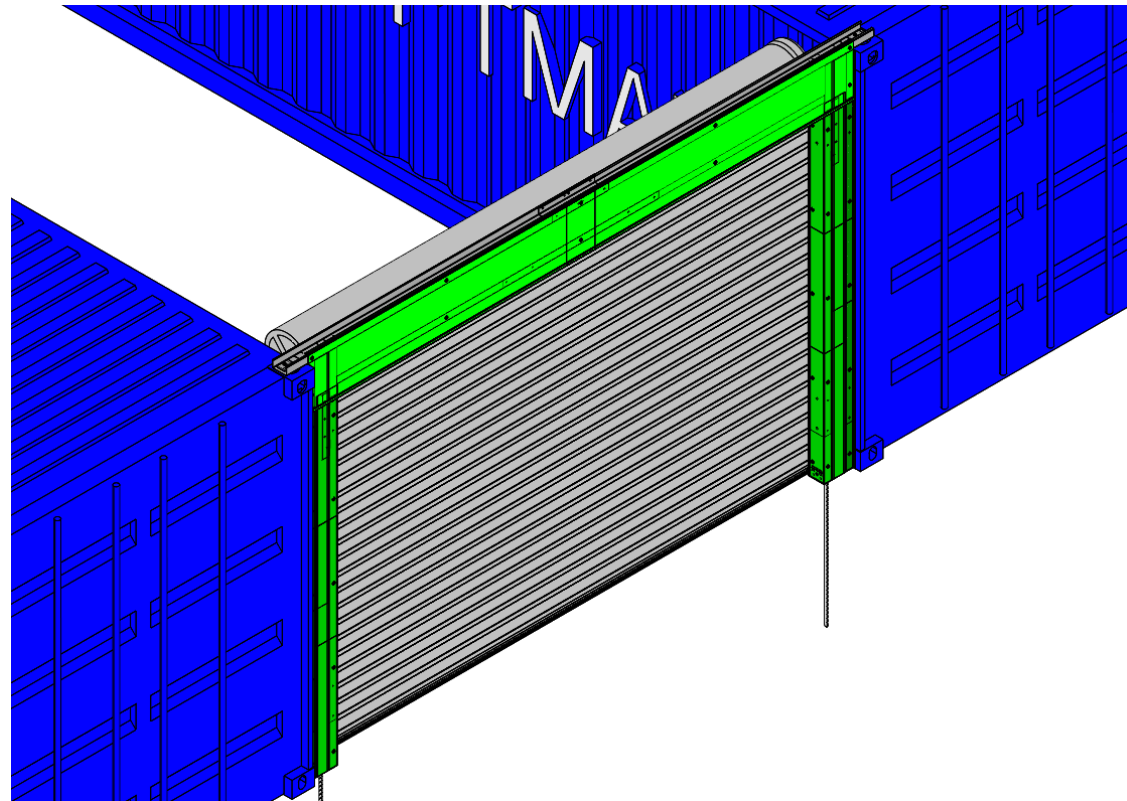

# KROFTMAN WB-400-RD

Assembly manual for roll-up door trims

Montageanleitung für Rolltorverkleidungen

Manuel d'assemblage pour les garnitures de portes enroulables

 Delivered with frame crate  
 Geliefert mit Rahmenkiste  
 Livré avec une caisse à cadre

SC-Ar

14

14

5

*Blank Page*  
*Leere Seite*  
*Page Blanche*

*Blank Page*  
*Leere Seite*  
*Page Blanche*

*Blank Page*  
*Leere Seite*  
*Page Blanche*